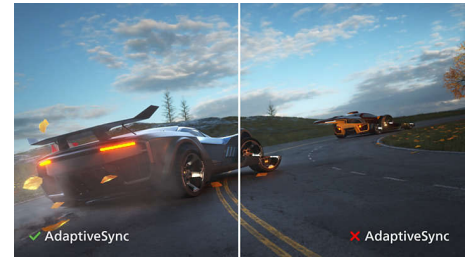

Технологія Adaptive-Sync

Ігри не мають бути вибором між переривчастим відтворенням і спотворенням. Насолоджуйтеся плавним відтворенням без дефектів практично за будь-якої частоти кадрів завдяки технології Adaptive-Sync, плавному швидкому оновленню та надшвидкому часу відповіді.