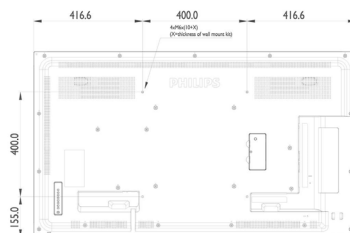

Наситен цвят на IPS панела

IPS панел: консистенция на наситени цветове от всеки ъгъл

Поставяне хоризонтално

Поставяне хоризонтално или вертикално

Спецификации

Възможности за свързване

- Изход за аудио: Звук ляв/десен (RCA), Управление на външен високоговорител (вход за аудио)
- Видео вход: DisplayPort (1.2), HDMI (x2), DVI-D, USB, VGA (чрез DVI)
- Аудио вход: Жак 3,5 мм, Звук ляв/десен (RCA)
- Други връзки: mPCIe, micro SD, micro USB, USB изход за захранване (5 V, 2 ампера)

- Изход за видео: DisplayPort, DVI-I, VGA изход (чрез DVI-D)
- Външен контрол: RJ45, RS232C (вход/изход) 2,5 мм жак, IR (вход/изход) 3,5 мм жак

Картина/дисплей

- Размер на екрана по диагонал (метрична с-ма): 138.8 см
- Размер на екрана по диагонал (инчове):

- 54.64 инч
- Съотношение на размерите на картината: 16:9
- Разделителна способност на екрана: 1920 x 1080 пиксела
- Стъпка на пикселите: 0,63 x 0,63 мм
- Оптимална разделителна способност: 1920 x 1080 при 60 Hz
- Яркост: 450 cd/m²
- Цветовете на дисплея: 16,7 милиона

Размери

- Ширина на изделието: 1231,9 мм
- Тегло на изделието: 18,0 кг
- Височина на изделието: 711,2 мм
- Дълбочина на изделието: 45,72 мм

- Ширина на изделието (инчове): 48,5 инч
- Височина на изделието (инчове): 28.0 инч
- Конзола за стена: 400 x 400 мм, M6
- Дълбочина на изделието (инчове): 1,8 инч
- Ширина на рамката: 9,5 мм (Г/Л/Д) 15,6 мм (Д)
- Тегло на изделието (фунтове): 39,68 lb