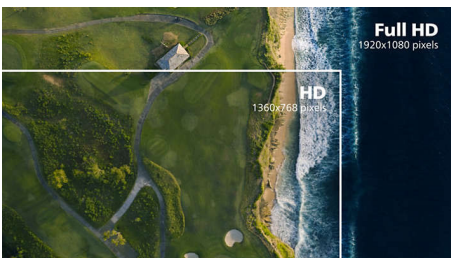

Full HD ekran 16:9

Kvalitet slike je važan. Obični ekrani pružaju kvalitet, ali očekujete više. Ovaj ekran ima naprednu Full HD 1920 x 1080 rezoluciju. Uz

Full HD za oštre detalje, u kombinaciji sa visokom osvetlenošću, neverovatnim kontrastom i realističnim bojama, očekujte vernu sliku.