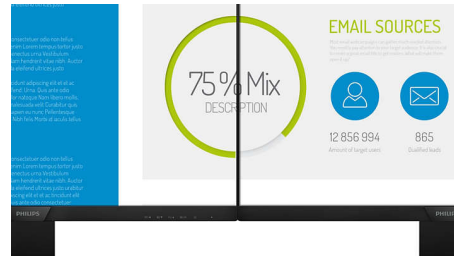

Izuzetno uzak okvir

Novi Philips monitori imaju izuzetno uske okvire koji pružaju minimalno ometanje i maksimalnu površinu za gledanje. Naročito su pogodni za konfiguracije sa više monitora ili konfiguracije sa ređanjem za igranje igara, grafički dizajn i profesionalne načine primene – monitor sa izuzetno uskim okvirom pruža osećaj kao da koristite jedan veliki ekran.