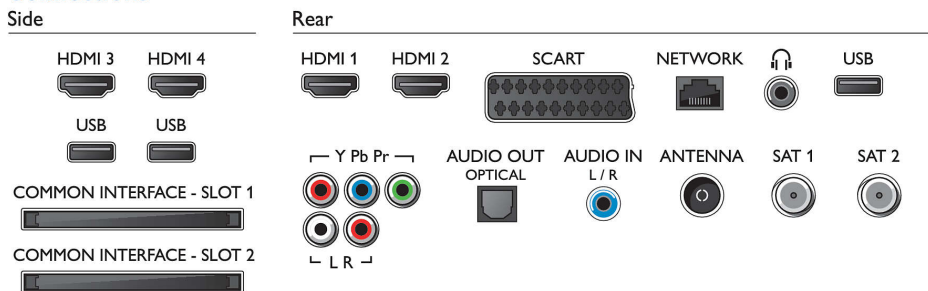

Specificaties

Ambilight

Ambilight-functies: Geïntegreerde Ambilight in Hue, Past zich aan de muurkleur aan, Gamemodus, Modus voor woonkamerlicht
Ambilight-versie: Vierzijdig

Beeld/scherm

Beeldformaat: 16:9
Schermdiagonaal (inch): 65 inch
Schermdiagonaal (centimeters): 164 cm
Display: 4K Ultra HD-LED
3D: Active 3D, Gamen op volledig scherm voor 2 spelers*, Hoogwaardige 2D-naar-3D-conversie
Helderheid: 450 cd/m²
Beeldverbetering: Perfect Natural Motion, 1000 Hz PMR Ultra, Lokaal contrast, Ultra-resolutie, Micro Dimming Pro
Schermdresolutie: 3840 x 2160
Beeldengine: Perfect Pixel Ultra HD

Ondersteunde beeldschermresolutie

Computeringangen op alle HDMI: tot 4K Ultra HD 3840 x 2160, bij 60 Hz
Video-ingangen op alle HDMI: tot 4K Ultra HD 3840 x 2160p, bij 24, 25, 30, 50, 60 Hz

Tuner/ontvangst/transmissie

Digitale TV: 2x DVB-T/T2/C/S/S2, Astra HD+-ondersteuning
Videoweergave: NTSC, PAL, SECAM
MPEG-ondersteuning: MPEG2, MPEG4

Connections

TV-programmagids*: Elektronische programmagids voor 8 dagen
Signaalsterkte-indicator
Teletekst: 1200 pagina's Hypertext

Android TV

Android OS: 4.2.2 (Jelly Bean)
Vooraf geïnstalleerde apps: Google Chrome-browser, Zoeken, Google Play Movies*, Google Play Music*, YouTube, OnLive*
Google PlayStore-apps: TV-bibliotheken, TV-speler
Geheugenruimte om apps te installeren: 1,6 GB, uitbreidbaar via USB harde schijf

Smart TV

Interactieve TV: HbbTV
SmartTV-apps*: Uitzending gemist, Netflix*, Online apps, Onlinevideotheek
Social TV: Skype, Twitter

Multimediatoeepassingen

Videoweergaveformaten: Containers: AVI, MKV, H264/MPEG-4 AVC, MPEG-1, MPEG-2, MPEG-4, WMV9/VC1, 3GP
Muziekweergaveformaten: AAC, MP3, WMA (versie 2 tot versie 9.2)
Ondersteunde ondertiteling: .AAS, .SMI, .SRT, .SUB, .TXT, MKV/SRT
Beeldweergaveformaten: JPEG, BMP, GIF, JPS, PNG, PNS

Gebruikersinteractie

Draadloze interactie: SimplyShare, Cloud TV* en Cloud Explorer, Dropbox™, MultiRoom Client en Server*, Gecertificeerd voor Wi-Fi Miracast*
Afstandsbediening: met aanwijzer, met toetsenbord
Programmeren: TV pauzeren, Opnemen via USB*
Gemakkelijk te installeren: Automatische detectie van Philips-apparaten, Apparaataansluitwizard, Netwerkinstallatiwizard, Instellingenwizard
Geïntegreerde Smart Camera: Bediening via gebaren, Skype, Scherpte aanpassen aan afstand
Gebruiksgemak: Home-knop, Gebruikershandleiding op scherm
Firmware-upgrade mogelijk: Auto-upgradewizard voor firmware, Firmware te upgraden via USB, Onlinefirmware-upgrade
Aanpassingen van beeldformaat: Standaard - Schermvullend, Aanpassen aan scherm, Geavanceerd - Shift, Zoomen, Stretch, Native
Philips TV Remote-app*: Controle, SimplyShare, TV-gids, Wi-Fi Smart Screen

* Philips TV Remote-app en verwante functionaliteiten verschillen per TV-model en land, evenals model smart device en besturingssysteem. Ga voor meer informatie naar: www.philips.com/TV.

* Cursorfunctionaliteit hangt af van de Smart TV-app die gebruikt wordt.

* Het aanbod aan Android-app's verschilt per land. Ga voor meer informatie naar uw plaatselijke Google Play Store.

* Smart TV-app: ga naar www.philips.com/tv voor meer informatie over het serviceaanbod in uw land.

* Alleen opnemen via USB voor digitale kanalen. Opnamen kunnen worden beperkt door een kopieerbeveiliging (CI+). Voor bepaalde landen en kanalen zijn mogelijk beperkingen van toepassing.

* Android, Google Play en andere merken zijn handelsmerken van Google Inc.

* Ouders moeten hun kinderen in de gaten houden tijdens het kijken naar 3D en ervoor zorgen dat ze niet te maken krijgen met de ongemakken die hierboven zijn beschreven. 3D kijken wordt niet aanbevolen voor kinderen onder de 6 jaar, omdat hun visuele systeem nog niet volledig is ontwikkeld.