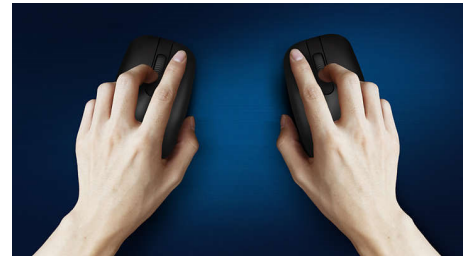

Comfortabele en nauwkeurige controle

- Muisdesign voor links- en rechtshandigen voelt goed in elke hand
- Comfortabel, ergonomisch muisdesign voelt geweldig aan
- High Definition optische tracking voor vloeiende controle

Door de lange levensduur van de batterij is batterijvervanging zelden nodig. U kunt langdurig op de muis rekenen wanneer u hem nodig hebt.

Vloeiende optische tracking

High Definition optische tracking voor vloeiende controle

Comfortabel, ergonomisch design

Comfortabel, ergonomisch muisdesign voelt geweldig aan

Muisdesign voor links- en rechtshandigen

Muisdesign voor links- en rechtshandigen voelt goed in elke hand

Knoppen gaan miljoenen klikken mee