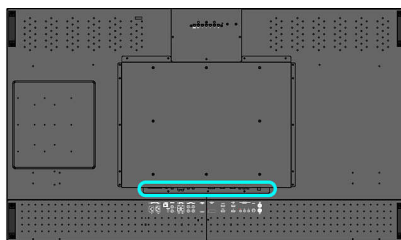

Rozměry

- Tloušťka rámečku: 3,1 cm / 1,22"
- Držák Smart insert: 300 x 320 x 64
- Výška přístroje (s podstavcem): 1022 mm
- Smart insert v palcích (Š x V x H): 11,81 x 11,89 x 2,52
- Výška přístroje (s podstavcem) (palce): 40.2 palců
- Šířka přístroje: 1 500 mm
- Hmotnost výrobku: 56 kg
- Hloubka přístroje (s podstavcem): 423 mm
- Výška přístroje: 876 mm
- Hloubka přístroje: 123 mm
- Hloubka přístř.(s podstavcem) (palce): 16.7 palců
- Šířka přístroje (palce): 59,1 palců
- Výška přístroje (palce): 34.5 palců
- Držák na zeď: 400 x 400 mm (sada), 100 x 100 mm (Smart insert)
- Hloubka přístř. (palce): 4,8 palců
- Hmotnost výrobku (lb): 110,2 lb

Provozní podmínky

- Rozsah teplot (provozní): 0–40 °C
- Střední doba mezi poruchami (MTBF): 50 000 hodin
- Relativní vlhkost: 5–90 %

Příslušenství

- Dodávané příslušenství: Dálkový ovladač, Baterie pro dálkový ovladač, Napájecí kabel, Kabel VGA, Uživatelská příručka na disku CD-ROM, Stručný

návod k rychlému použití

- Volitelné příslušenství: Stabilní držák na zeď, Stabilní držák na zeď, Držák na strop
- Podstavec: BM05511

Různé

- Jazyky zobrazení údajů na obrazovce: Čeština, Francouzština, Němčina, Italská, Polština, Turečtina, Ruština, Zjednodušená čínština
- Záruka: Evropa/Severní Amerika: 3 roky
- Regulační opatření: CE, FCC, třída B, CCC, RoHS, UL/cUL

Datum vydání 2024-03-31

Verze: 9.4.1

EAN: 87 12581 53795 1

© 2024 Koninklijke Philips N.V.
Všechna práva vyhrazena.

Údaje mohou být změněny bez předchozího varování.
Ochranné známky jsou majetkem Koninklijke Philips N.V. nebo jejich příslušných vlastníků.

www.philips.com