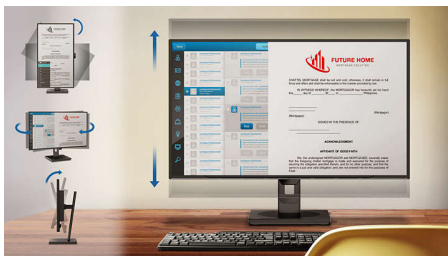

Istaknute znač.

SmartErgoBase

SmartErgoBase je postolje monitora koja osigurava ergonomsko postavljanje monitora i omogućava uredno spremanje kabela. Postolje ima prilagodljivu visinu sukladno visini korisnika, zakretanje, nagib i rotaciju kako bi se osigurala maksimalna udobnost prilikom uporabe monitora, čime se ublažava fizičko naprezanje tijekom dugog radnog dana. Kabele se mogu spremiti kako bi se radni prostor održavao urednim i profesionalnim.