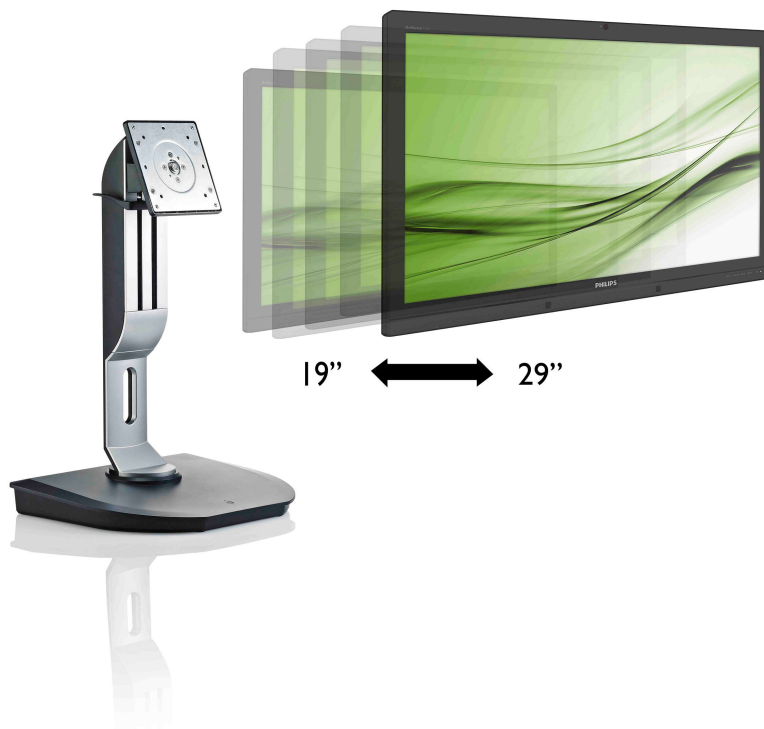

PHILIPS

Cloud postolje monitora

Za monitor od 19" – 29" / 48 –
73 cm

Mogućnost prilagodbe visine
za Citrix

SB4B1927CB

Jednostavno, sigurno i ekološki prihvatljivo

Pojednostavite IT uz ovo sveobuhvatno rješenje bez klijenta. Povežite trenutni monitor i integrirajte s Citrix okruženjem radi postizanja maksimalne prilagodljivosti. Prilagodljivost, mogućnost upravljanja i vrhunska sigurnost čine ga najboljim IT izborom.

Mogućnost upravljanja i prilagodljivost

- Prilagodljivost i ušteda kroz integraciju s postojećim monitorom
- Podrška za Citrix pruža jednostavnu integraciju
- Thin Client SmartConnect za vrhunska mogućnost proširenja

Istaknute znač.

SmartErgoBase

SmartErgoBase je postolje monitora koja osigurava ergonomsko postavljanje monitora i omogućava uredno spremanje kabela. Postolje ima prilagodljivu visinu sukladno visini korisnika, zakretanje, nagib i rotaciju kako bi se osigurala maksimalna udobnost prilikom uporabe monitora, čime se ublažava fizičko naprezanje tijekom dugog radnog dana. Kabele se mogu spremiti kako bi se radni prostor održavao urednim i profesionalnim.

Ergonomičnost

Regulator visine: 120 mm +/- 5
Veličina monitora: Podrška za monitore dijagonale zaslona 19"-29" koji se mogu montirati pomoću nosača sukladnog VESA standardu
Zakretanje: 90 stupnjeva (-1~ + 91 stupanj)
Zakretanje: -65/65
Nagib: -5 stupnjeva +2/-0 (naprijed), +20 stupnjeva +0/-3 (natrag)