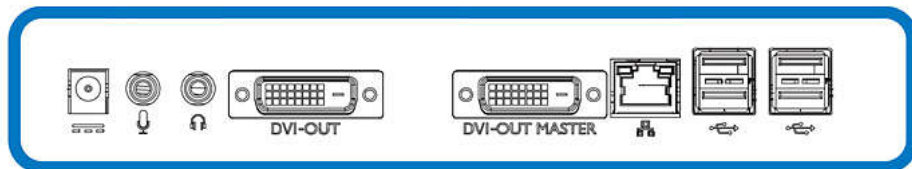

Ergonomičnost

Regulator visine: 120 mm +/- 5
Veličina monitora: Podrška za monitore dijagonale zaslona 19"-29" koji se mogu montirati pomoću nosača sukladnog VESA standardu
Zakretanje: 90 stupnjeva (-1~ + 91 stupanj)
Zakretanje: -65/65
Nagib: -5 stupnjeva +2/-0 (naprijed), +20 stupnjeva +0/-3 (natrag)

Praktičnost

OSD jezici: Engleski, Francuski, Njemački, Grčki, Talijanski, Japanski, Korejski, Poljski, Portugalski, Ruski, Španjolski, Pojednostavljeni kineski, Tradicionalni kineski

Rukovanje kabelima

VESA postolje: 100 x 100 mm i 75 x 75 mm (s vijcima)

Napajanje

Isključeno: <0,5 W (S5)
Uključeno: 9,2 W (uobičajeno), 20 W (maksimalno)
Stanje pripravnosti: <1,2 W (S3)
LED indikator napajanja: Uključeno – bijela, Isključeno – bez LED indikatora, Stanje pripravnosti – Wake on LAN

Dimenzije

Proizvod s postoljem (mm): 310 x 471 x 261 mm
Pakiranje u mm (Š x V x D): 372 x 543 x 299 mm

Težina

Proizvod s ambalažom (kg): 5,13 kg
Proizvod s postoljem (kg): 3,30 kg

Uvjeti rada

Nadmorska visina: Tijekom rada: +12.000 stopa (3.658 m), Kada ne radi: +40.000 stopa (12.192 m)
Raspon temperature (rada): 0 °C do 40 °C °C
MTBF: 30.000 sat(i)
Relativna vlažnost: 20 % – 80 %
Raspon temperature (skladištenje): -20 °C do 60 °C °C

Sukladnost i standardi

Propisi i odobrenja: CB, CE oznaka, CU, EMF, CCC, ErP
SmartGreen: RoHS
Specifične tvari: Kućište ne sadrži PVC/BFR

I/O back panel connector diagram