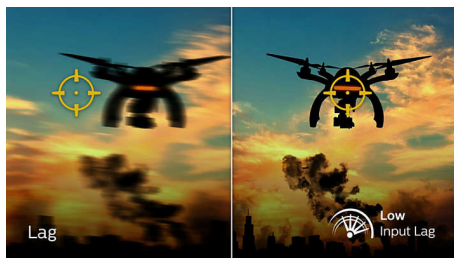

Χαμηλή καθυστέρηση εισόδου

Η καθυστέρηση εισόδου είναι το χρονικό διάστημα που μεσολαβεί μεταξύ της εκτέλεσης μιας ενέργειας με τις συνδεδεμένες συσκευές και την προβολή του αποτελέσματος στην οθόνη. Η χαμηλή καθυστέρηση εισόδου μειώνει τον χρόνο καθυστέρησης μεταξύ της εισαγωγής μιας εντολής από τις συσκευές προς την οθόνη και βελτιώνει σε σημαντικό βαθμό την αίσθηση ενώ παίζετε παιχνίδια με ευαισθησία στις απότομες κινήσεις, ιδιαίτερα σημαντικό χαρακτηριστικό για όσους παίζουν γρήγορα και ανταγωνιστικά παιχνίδια.

24M1N3200VS/01