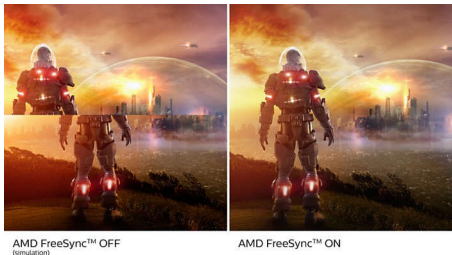

Οθόνη παιχνιδιού Full HD
Εννια 3000 24 (23,8" / 60,5 εκ. διαγ.), 1920 x 1080 (Full HD)

Χαρακτηριστικά

AMD FreeSync™ Premium

Η αστάθεια παιχνιδιού και τα κατεστραμμένα καρέ δεν αρμόζουν στο gaming. Η τεχνολογία AMD FreeSync™ Premium προσφέρει στους σοβαρούς παίκτες μια ομαλή εμπειρία παιχνιδιού χωρίς διακοπές και τρεμόπαιγμα, σε κορυφαία απόδοση. Δεν υπάρχουν συμβιβασμοί, το παιχνίδι έχει σίγουρα υψηλό ρυθμό ανανέωσης, χαμηλή αντιστάθμιση ρυθμού καρέ και χαμηλό χρόνο αναμονής.