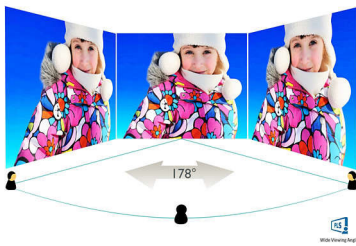

Технологія PLS

PLS-дисплеї використовують вдосконалену технологію, яка забезпечує надзвичайно широкий кут огляду 178/178 градусів для перегляду практично під будь-який кут – навіть у разі повертання на 90 градусів! Порівняно зі стандартними TN-панелями дисплеї PLS забезпечують надзвичайно чітке зображення з яскравими кольорами, що ідеально підходить не лише для перегляду фотографій, відео та веб-сторінок, а й професійних програм, які вимагають точності кольорів та сталої яскравості.