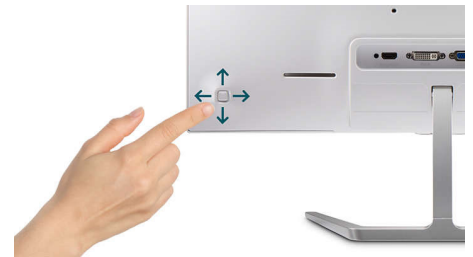

## Клавіша перемикання меню EasySelect

Непомітна клавіша перемикання меню EasySelect дозволяє швидко та легко регулювати налаштування монітора в екранному меню.