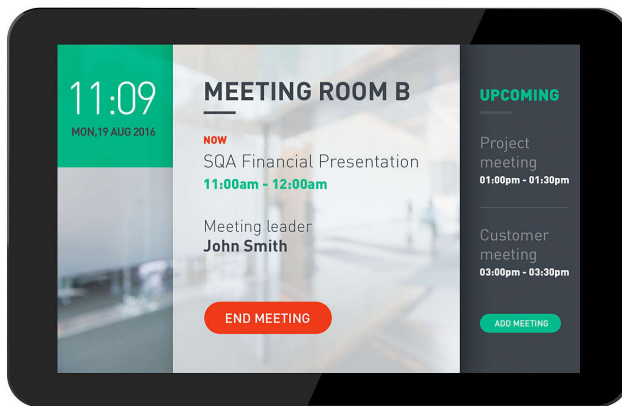

Philips Signage Solutions
Dotykový displej Multi-
Touch

10" (25,4 cm)

So systémom Android
Multidotykový

10BDL3051T

Ohromný vplyv

Malý viacdotykový displej Multi-Touch.

Od upozorňovania na obsah regálov po navigáciu – tento mimoriadne zreteľný dotykový displej Multi-Touch je ideálny v prípadoch, keď priestoru nie je nazvyš. Toto univerzálne všestranné riešenie umožňuje jednoduchú správu obsahu na diaľku. Napájanie prostredníctvom siete Ethernet zaisťuje jeho flexibilné umiestenie

Všestranné systémové riešenie

- Interná pamäť. Nahrávajte obsah na okamžité prehrávanie
- Plochá obrazovka bez rámu s jednoduchým čistením
- Flexibilná inštalácia: na výšku, na šírku aj na stôl
- Aplikácia TeamViewer Host. Diaľkové ovládanie a zdieľanie obrazovky

CMND & Create

Dostaňte pod kontrolu svoj obsah pomocou nástroja CMND & Create. Rozhranie podporujúce presun myšou zjednodušuje zverejňovanie vášho vlastného obsahu, či u ide o tabuľu so špecialitami dňa alebo charakteristické informácie o spoločnosti. Pripravené šablóny a zabudované miniaplikácie zabezpečia, že vaše fotografie, texty a videá budú okamžite pripravené a spustené.