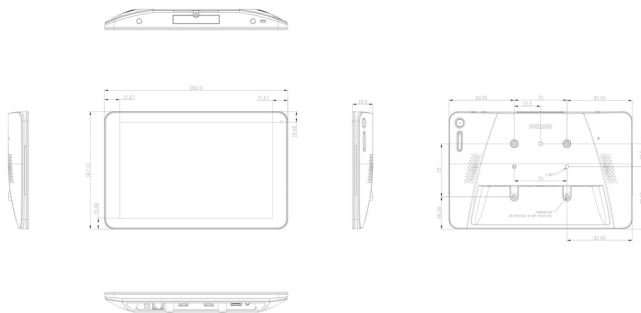

Rozmery

- Šírka prístroja: 261 mm
- Hmotnosť výrobku: 0,71 kg

- Výška prístroja: 167,2 mm
- Hĺbka prístroja: 29 mm
- Šírka zostavy (palce): 10,28 palec
- Výška zostavy (palce): 6,58 palec
- Upevnenie na stenu: 75 x 75
- Hĺbka zostavy (palce): 1,14 palec
- Šírka rámu (L/P, H/D): 19,77 (L/P), 13,56 (H/D) mm
- Hmotnosť produktu (v librách): 1 57 lb

Prevádzkové podmienky

- Nadmorská výška: 0 – 3000 m
- Rozsah teploty (prevádzkový): 5 – 40 °C
- MTBF: 50 000 hodina(y)
- Relatívna vlhkosť: 20 – 80 %
- Rozsah teploty (uskladnenia): –20 – 60 °C

Multimediálne aplikácie

- Prehrávanie videa z USB: 3GP, AVI, DAT, FLV, MKV, MOV, MP4, MPG, TS, VOB, WEBM
- Prehrávanie obrázkov z USB: BMP, GIF, JPEG, JPG, PNG
- Prehrávanie zvuku z USB: AAC, M4A, MP2, MP3, WMA

Príslušenstvo

- Dodávané príslušenstvo: Stručná príručka spustenia, Podstavec na stôl, USB kábel, Napájací adaptér DC, Kábel HDMI, Zástrčka napájania, Silikónový podstavec

Rozličné

- Jazyky ponuky na obrazovke: Arabčina, Angličtina, Francúzština, Nemčina, Taliančina, Japončina, Poľština, Španielčina, Turečtina, Ruština, Zjednodušená čínština, Tradičná čínština, Dánčina, Holandčina, Fínčina, Nórcina, Portugalčina, Švédčina
- Záruka: 3-ročná záruka
- Regulačné schválenia: CB, CE, RoHS, FCC, Tieda A, UL

Interaktivita

- Multi-dotyková technológia: Kapacitná, PCT
- Dotykové body: 5 simultánných dotykových bodov
- Ochranné sklo: 0,7 mm tvrdené bezpečnostné sklo

Dátum vydania
2024-03-30

Verzia: 7.0.2

EAN: 87 12581 74155 6

© 2024 Koninklijke Philips N.V.
Všetky práva vyhradené.

Autor si vyhradzuje právo zmeny špecifikácií bez oznámenia. Ochranné známky sú majetkom Koninklijke Philips N.V. alebo ich príslušných vlastníkov.

www.philips.com