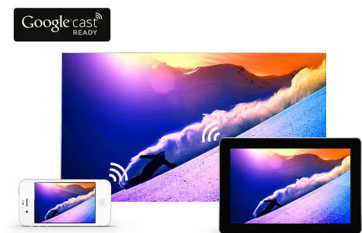

Google Cast

Gebruik Google Cast samen met uw smartphone om de kracht van uw Philips Smart TV volledig te benutten. Met Cast kunt u websites, content en apps bekijken en ze vervolgens met een druk op de knop op uw TV 'casten'. Bovendien kunt u uw smart device gewoon blijven gebruiken voor andere dingen, terwijl de content wordt afgespeeld op uw TV.