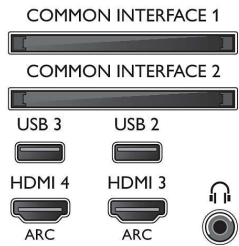

Specificaties

Ambilight

- Ambilight-functies: Ambilight+Hue, Gamemodus, Geïntegreerde Ambilight en Hue, Past zich aan de muurkleur aan, Past zich aan de afstand tot de muur aan, Lounge-modus, Ambilight voor 3D
- Ambilight-versie: Driezijdig

Beeld/scherm

- Beeldformaat: 16:9
- Schermdiagonaal (inch): 49 inch

- Schermdiagonaal (centimeters): 139 cm
- Display: 4K Ultra HD-LED
- Schermresolutie: 3840 x 2160
- 3D: Passive 3D, Gamen op volledig scherm voor 2 spelers*, 2D-naar-3D-conversie, Automatische 3D-detectie
- Helderheid: 400 cd/m²
- Beeldengine: Pixel Precise Ultra HD
- Beeldverbetering: Natural Motion, 800 Hz Perfect Motion Rate, Micro Dimming Pro, Ultra-resolutie

Ondersteunde beeldschermresolutie

- Computeringangen op alle HDMI: bij 60 Hz, tot 4K Ultra HD 3840 x 2160
- Video-ingangen op alle HDMI: bij 24, 25, 30, 50, 60 Hz, tot 4K Ultra HD 3840 x 2160p

Tuner/ontvangst/transmissie

- Twin Tuner
- Digitale TV: DVB-T/T2/C/S/S2
- Videoweergave: NTSC, PAL, SECAM

Connections

Side