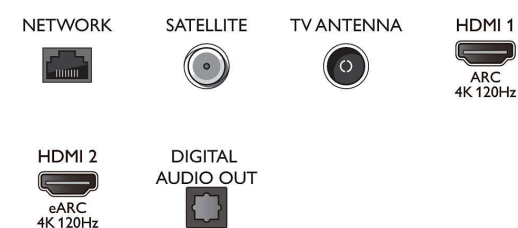

Specificaties

Ambilight

- Ambilight-functies: Geïntegreerde Ambilight en Hue, Ambilight Music, Gamemodus, Past zich aan de muurkleur aan, Lounge-modus, AmbiWakeUp, AmbiSleep, Draadloze Philips-luidsprekers voor thuisgebruik
- Ambilight-versie: Vierzijdig

Beeld/scherm

- Beeldformaat: 16:9
- Schermdiagonaal (inch): 77 inch
- Schermdiagonaal (centimeters): 194 cm

- Display: 4K Ultra HD OLED
- Schermresolutie: 3840 x 2160
- Beeldengine: P5 AI Perfect Picture Engine
- Beeldverbetering: Ultra-resolutie, Breed kleurengamma 99% DCI/P3, Dolby Vision, HDR10+, Perfect Natural Motion, A.I. PQ-modus, Klaar voor CalMAN, ISF-kleurbeheer, Micro Dimming Perfect
- Schermdiagonaal (inch): 77 inch

Ondersteunde beeldschermresolutie

- Computeringangen op HDMI1/2: HDMI 2.1 ondersteund., tot 4K 120 Hz*, HDR ondersteund,

HDR10+/HLG

- Computeringangen op HDMI3/4: HDMI 2.0 ondersteund.
- Video-ingangen op HDMI1/2: HDMI 2.1 ondersteund, tot 4K 120 Hz*, HDR ondersteund, HDR10+/HLG
- Video-ingangen op HDMI3/4: HDMI 2.0 ondersteund.

Tuner/ontvangst/transmissie

- Digitale TV: DVB-T/T2/T2-HD/C/S/S2
- Videoweergave: PAL, SECAM
- MPEG-ondersteuning: MPEG2, MPEG4
- TV-programmagids*: Elektronische programmagids

Connections

Side

Bottom