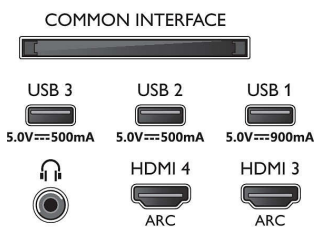

Specificaties

Ambilight

- Ambilight-functies: Geïntegreerde Ambilight en Hue, Ambilight Music, Gamemodus, Past zich aan de muurkleur aan, Lounge-modus, AmbiWakeUp, AmbiSleep, Draadloze Philips-luidsprekers voor thuisgebruik
- Ambilight-versie: Vierzijdig

Beeld/scherm

- Beeldformaat: 16:9
- Schermdiagonaal (inch): 77 inch
- Schermdiagonaal (centimeters): 194 cm

- Display: 4K Ultra HD OLED
- Schermresolutie: 3840 x 2160
- Beeldengine: P5 AI Perfect Picture Engine
- Beeldverbetering: Ultra-resolutie, Breed kleurengamma 99% DCI/P3, Dolby Vision, HDR10+, Perfect Natural Motion, A.I. PQ-modus, Klaar voor CalMAN, ISF-kleurbeheer, Micro Dimming Perfect
- Schermdiagonaal (inch): 77 inch

Ondersteunde beeldschermresolutie

- Computeringangen op HDMI1/2: HDMI 2.1 ondersteund., tot 4K 120 Hz*, HDR ondersteund,

HDR10+/HLG

- Computeringangen op HDMI3/4: HDMI 2.0 ondersteund.
- Video-ingangen op HDMI1/2: HDMI 2.1 ondersteund, tot 4K 120 Hz*, HDR ondersteund, HDR10+/HLG
- Video-ingangen op HDMI3/4: HDMI 2.0 ondersteund.

Tuner/ontvangst/transmissie

- Digitale TV: DVB-T/T2/T2-HD/C/S/S2
- Videoweergave: PAL, SECAM
- MPEG-ondersteuning: MPEG2, MPEG4
- TV-programmagids*: Elektronische programmagids

Connections

Side