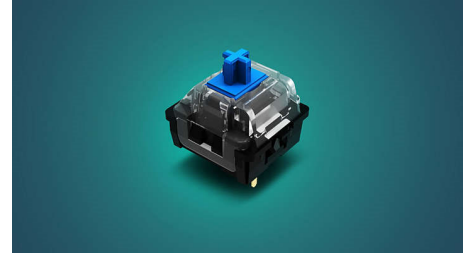

Швидкі механічні перемикачі

Найпопулярніші механічні перемикачі для ігрових клавіатур: механічні перемикачі синього кольору – це легкий тактильний ключ, який забезпечує гравцям швидку активацію й ефективність одним натисканням.