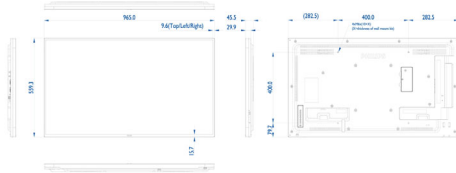

Güç

- Tüketim (Açık modu): 59 W
- Bekleme modunda güç tüketimi: < 0,5 W
- Şebeke elektriği: 100 ~ 240 VAC, 50 ~ 60 Hz

Çalışma koşulları

- Sıcaklık aralığı (çalışma): 0 ~ 40 °C
- Sıcaklık aralığı (saklama): -20 ~ 60 °C
- Bağıl nem: 20 ~ 80 %
- Yükseklik: 0 ~ 3000 m
- MTBF: 60.000 saat

Ses

- Dahili hoparlörler: 2 x 10W RMS

Aksesuarlar

- Birlikte verilen aksesuarlar: Uzaktan Kontrol, Uzaktan kumanda pilleri, Hızlı başlangıç kılavuzu, RS232 kablosu, VGA kablosu, AC Güç Kablosu, Kenar hizalama plakaları
- Stand: BM05922 (İsteğe bağlı)
- Birlikte Verilen Aksesuarlar: DVI-VGA adaptörü, Philips logosu, RS232 papatya zinciri kablosu

Multimedya Uygulamaları

- USB Oynatma Ses: AAC, MP3, WMA, M4A, MP1, MP2
- USB Oynatma Resim: BMP, GIF, JPEG, JPG, PDF,

PNG

- USB Oynatma Video: 3GP, AVI, FLV, MKV, MOV, MP4, TS

Çeşitli

- Ekran Menü (OSD) Dilleri: İngilizce, Fransızca, Almanca, İspanyolca, Lehçe, Türkçe, Rusça, İtalyanca, Basitleştirilmiş Çince, Klasik Çince, Arapça, Japonca
- Yasal onaylar: CE, FCC, Sınıf B, UL/cUL, CCC, C-Tick, RoHS, GOST, BSMI, CB, J-Moss, PSE, VCCI
- Garanti: 3 Yıl garanti

Dahili Oynatıcı

- CPU: Dört Çekirdekli Cortex A9 1,8 GHz
- GPU: ARM Mali400 Dört Çekirdekli 533 MHz
- Hafıza: 2 GB DDR3
- Saklama: 16 GB EMMC

Yayın tarihi 2022-04-21

Sürüm: 4.0.1

12 NC: 8670 001 37417
EAN: 87 12581 73953 9

© 2022 Koninklijke Philips N.V.
Tüm hakları saklıdır.

Teknik özellikler üzerinde önceden haber vermeden değişiklik yapılabilir. Ticari markalar, Koninklijke Philips N.V. şirketi veya ilgili kuruluşlara aittir.

www.philips.com