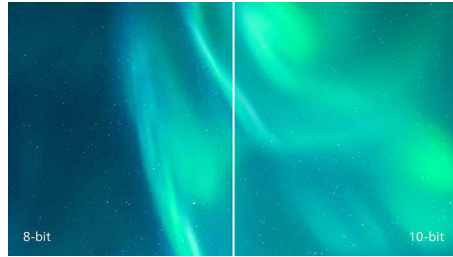

## Teknologi IPS

Layar IPS menggunakan teknologi canggih yang memberikan sudut pandang ekstra lebar 178/178 derajat, sehingga memungkinkan untuk menampilkan layar dari hampir semua sudut. Tidak seperti panel TN standar, layar IPS memberikan gambar yang sangat tajam dengan warna jelas, menjadikannya ideal tidak hanya untuk foto, film, dan penelusuran web, tetapi juga untuk aplikasi profesional yang menuntut akurasi warna dan kecerahan konsisten sepanjang waktu.

## 1,07 miliar warna

Layar ini menghadirkan kedalaman warna yang luar biasa dengan 1,07 miliar warna, dan gradasi terbaik, untuk menciptakan kembali gambar yang halus, presisi, dan jelas. Nikmati visual yang akurat dan nyata baik bermain game, menonton video, atau menggunakan aplikasi grafis yang membutuhkan banyak warna.