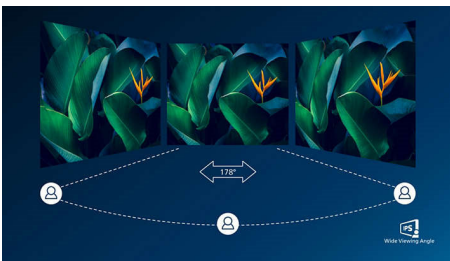

# PHILIPS

Monitor LCD dengan USB-C  
E Line 27" (68,6 cm), 3840 x 2160 (4K UHD)

279E1EW/70

## Teknologi IPS

Layar IPS menggunakan teknologi canggih yang memberikan sudut pandang ekstra lebar 178/178 derajat, sehingga memungkinkan untuk menampilkan layar dari hampir semua sudut. Tidak seperti panel TN standar, layar IPS memberikan gambar yang sangat tajam dengan warna jelas, menjadikannya ideal tidak hanya untuk foto, film, dan penelusuran web, tetapi juga untuk aplikasi profesional yang menuntut akurasi warna dan kecerahan konsisten sepanjang waktu.