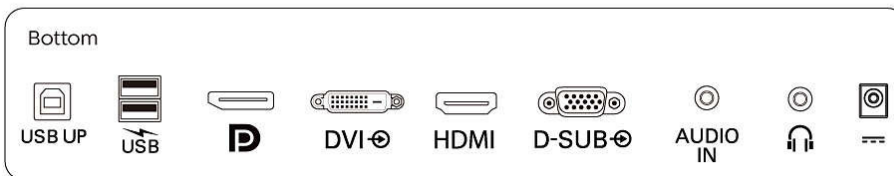

Kast

- Afwerking: Volume
- Voet: Zwart
- Rand voorzijde: Zwart
- Achterzijde: Zwart

Inhoud van de doos:

- Kabels: D-Sub-kabel, HDMI-kabel, DP-kabel, USB A tot B-kabel, audiokabel, voedingskabel
- Monitor met standaard
- Gebruikersdocumentatie
- Accessoire: Stylus touchpen x 1 (zwart)