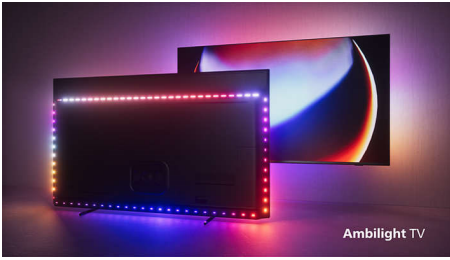

Philips OLED+-TV. Onze ultieme ervaring.

- Meeslepender dan ooit. Vierzijdig Ambilight.
- Philips draadloos Home-systeem met DTS Play-Fi.
- Wat u ook kijkt, het beeld is levensecht. P5 Dual AI Engine.
- Meeslepend 3D-geluid. Bowers & Wilkins met Dolby Atmos.

PHILIPS

4K UHD Android TV met Bowers&Wilkins-geluid
Geluid van Bowers & Wilkins TV met 4-zijdige Ambilight, P5 AI Dual Picture Engine, 164 cm (65") Android TV

Kenmerken

4-zijdig Ambilight

Met onze geavanceerde Ambilight wordt het kijken naar een OLED+-TV nog magischer. De Ambilight-lichtkrans rond de TV is gedetailleerder en beter gedefinieerd dan ooit en verandert perfect mee van kleur met de kleuren op het scherm. Het is zo meeslepend dat u zich afvraagt hoe u ooit zonder Ambilight van TV hebt genoten.