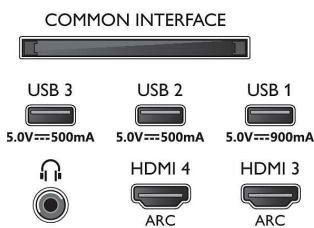

4K UHD Android TV met Bowers&Wilkins-geluid

Geluid van Bowers & Wilkins TV met 4-zijdige Ambilight, P5 AI Dual Picture Engine, 164 cm (65") Android TV

Specificaties

Ambilight

- Ambilight-functies: Geïntegreerde Ambilight en Hue, Ambilight Music, Gamemodus, Past zich aan de muurkleur aan, Lounge-modus, AmbiSleep, AmbiWakeup, Ambilight Aurora, Ambilight-animatie bij opstarten, Draadloze Philips-luidsprekers voor thuisgebruik
- Ambilight-versie: volgende generatie vierzijdig

Beeld/scherm

- Schermdiagonaal (centimeters): 164 cm
- Display: 4K Ultra HD OLED

- Schermresolutie: 3840 x 2160
- Native vernieuwingsfrequentie (Native refresh rate): 120 Hz
- Beeldengine: P5 AI Dual Picture Engine
- Beeldverbetering: Breed kleurengamma 99% DCI/P3, Dolby Vision, Perfect Natural Motion, A.I. PQ-modus, Klaar voor CalMAN, Micro Dimming Perfect, Filmmakermodus, HDR10+ Adaptive, IMAX Enhanced-modus
- Schermdiagonaal (inch): 65 inch

65OLED937/12

Schermresolutie

- Resolution-Refresh rate (vernieuwingsfrequentie): 576p - 50 Hz, 640 x 480 - 60 Hz, 720p - 50 Hz, 60 Hz, 1920 x 1080p - 24 Hz, 25 Hz, 30 Hz, 50 Hz, 60 Hz, 100 Hz, 120 Hz, 2560 x 1440-60 Hz, 120 Hz, 3840 x 2160p - 24 Hz, 25 Hz, 30 Hz, 50 Hz, 60 Hz, 100 Hz*, 120 Hz*.

Tuner/ontvangst/transmissie

- Digitale TV: DVB-T/T2/T2-HD/C/S/S2
- TV-programmagids*: Elektronische programmagids voor 8 dagen

Connections

Side