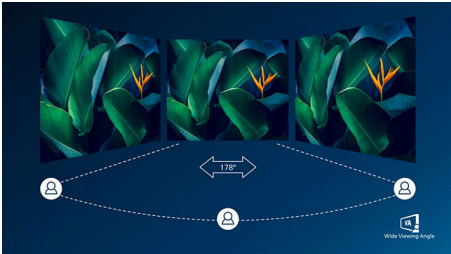

Zakrivený dizajn inšpirovaný svetom okolo nás

- Zaoblený dizajn obrazovky pre hlbší zážitok

Vynikajúca kvalita obrazu

- SmartContrast pre bohaté detaily čiernej farby
- Displej Full HD 16 : 9 pre ostré detaily obrazu
- Displej VA poskytuje skvelý obraz so širokým uhlom sledovania
- Herný režim SmartImage optimalizovaný špeciálne pre herných nadšencov
- Hladký priebeh hier s technológiou AMD FreeSync™ bez akejkoľvek námahy

PHILIPS

Hlavné prvky

Zaoblený dizajn obrazovky

Stolové monitory ponúkajú osobný používateľský zážitok, ktorému tento zaoblený dizajn veľmi dobre vyhovuje. Zaoblená obrazovka zabezpečuje príjemný a pritom jemný efekt ponorenia, ktorý sa zameriava na vás uprostred vášho pracovného stola.

Displej VA

Displej VA LED značky Philips využíva pokročilú multidimenzionálnu technológiu vertikálneho vyrovnania, ktorá dosahuje super vysoké pomery statického kontrastu pre mimoriadne živý a jasný obraz. Bez problémov zvládne bežné kancelárske využitie a okrem toho je vhodný najmä na prezeranie fotografií, prehliadanie webu, sledovanie filmov, hranie hier a používanie náročných grafických aplikácií. Jeho optimalizovaná technológia správy pixelov poskytuje mimoriadne široký zorný uhol 178/178 stupňov a ostrý obraz.