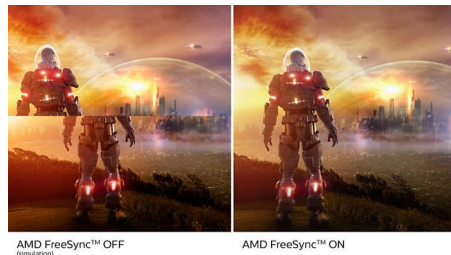

Dokonale plynulé hranie hier

Hráči sa pri hraní zvykli stretávať so sekaním a zamrzaním obrazu. S novým monitorom od spoločnosti Philips sú tieto problémy minulosťou. Technológia AMD FreeSync™, plynulé rýchle obnovovanie obrazu a mimoriadne rýchly čas odozvy – to všetko je zárukou plynulého výkonu bez akýchkoľvek artefaktov pri prakticky akejkoľvek rýchlosti zobrazovania snímok.