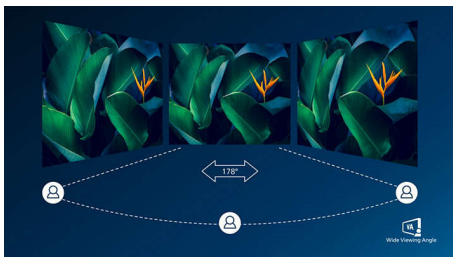

- Zaslon Full HD 16 : 9 za slike z jasnimi podrobnostmi
- Prednastavitve SmartImage za enostavno optimiranje nastavitvev slike
- Zaslon VA predvaja osupljive slike s širokimi koti gledanja
- Izjemno gladka akcija s tehnologijo prilagodljive sinhronizacije

PHILIPS

LCD-monitor
Serija V 22 (diagonala 21,5 palca/54,6 cm), 1920 x 1080 (Full HD)

222V8LA/00

Značilnosti

Zaslon VA

LED-zaslon VA Philips ima napredno tehnologijo za večdomensko navpično poravnavo, ki zagotavlja izjemno visoko statično kontrastno razmerje za izredno živahne in svetle slike. Zlahka zmore standardne pisarniške aplikacije in je idealen za fotografije, brskanje po spletu, filme, igre in zahtevne grafične aplikacije. Optimirana tehnologija za upravljanje slikovni pik omogoča izjemno širok 178-stopinjski kot gledanja in jasno sliko.