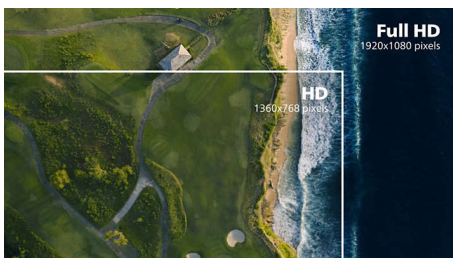

Zaslon Full HD 16 : 9

Kakovost slike je pomembna. Običajni zasloni predvajajo kakovostno sliko, vendar pričakujete več. Ta zaslon odlikuje izboljšana ločljivost Full HD 1920 x 1080. Full HD za jasno in podrobno sliko, visoka svetlost, neverjeten kontrast in živahne barve zagotavljajo izjemno pristno sliko.