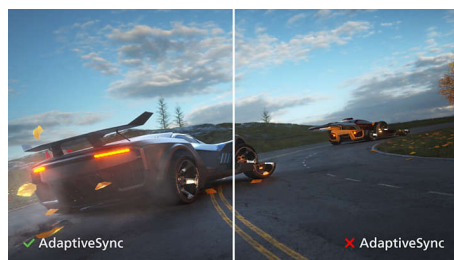

PHILIPS

LCD-monitor
Serija V 22 (diagonala 21,5 palca/54,6 cm), 1920 x 1080 (Full HD)

222V8LA/00

Značilnosti

Zaslon VA

LED-zaslon VA Philips ima napredno tehnologijo za večdomensko navpično poravnavo, ki zagotavlja izjemno visoko statično kontrastno razmerje za izredno živahne in svetle slike. Zlahka zmore standardne pisarniške aplikacije in je idealen za fotografije, brskanje po spletu, filme, igre in zahtevne grafične aplikacije. Optimirana tehnologija za upravljanje slikovni pik omogoča izjemno širok 178-stopinjski kot gledanja in jasno sliko.

Zaslon Full HD 16 : 9

Kakovost slike je pomembna. Običajni zasloni predvajajo kakovostno sliko, vendar pričakujete več. Ta zaslon odlikuje izboljšana ločljivost Full HD 1920 x 1080. Full HD za jasno in podrobno sliko, visoka svetlost, neverjeten kontrast in živahne barve zagotavljajo izjemno pristno sliko.

Tehnologija prilagodljive sinhronizacije

Pri igranju iger se ne bi smeli ukvarjati z izbiro med netekočim igranjem ali preskakovanjem slike. Tehnologija prilagodljive sinhronizacije, hitro osveževanje in izjemna odzivnost skoraj pri vseh hitrostih sličic omogočajo tekoče delovanje brez artefaktov.