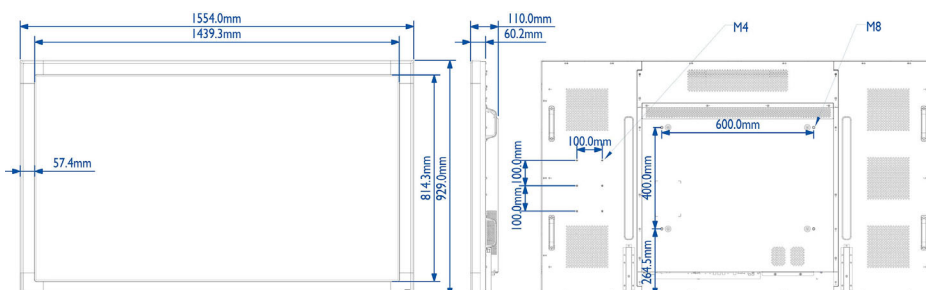

Afmetingen

- Bevestiging via slimme uitsparing: 100 x 200 mm, 100 x 100 mm
- Breedte van het apparaat: 1554 mm
- Gewicht van het product: 65,6 kg
- Hoogte van het apparaat: 929 mm
- Diepte van het apparaat: 110 mm
- Geschikt voor wandmontage: 600 x 400 mm
- Randbreedte: 57,4 mm

Voorwaarden voor een goede werking

- Temperatuurbereik (in bedrijf): 5~ 40 °C
- MTBF: 50.000 uur
- Relatieve vochtigheid: 20 ~ 80 %

Accessoires

- Meegeleverde accessoires: AC-netsnoer, VGA-kabel, RS232-kabel, USB-kabel, Afstandsbediening, Batterijen voor afstandsbediening, Snelstartgids, Gebruiksaanwijzing op CD-ROM

Diversen

- Taalversies in beeldschermmenu: Engels, Frans, Duits, Italiaans, Pools, Turks, Spaans, Russisch, Vereenvoudigd Chinees, Traditioneel Chinees
- Garantie: 3 jaar garantie
- Officiële goedkeuringen: CE, CCC, FCC, klasse B, UL/cUL, RoHS, EPA, CB, C-Tick, EAC, EMV, KUCAS, SASO

Interactiviteit

- Multi-touchtechnologie: Optische sensoren
- Aanraakpunten: 5 gelijktijdige aanraakpunten
- Direct klaar voor gebruik: HID-compatibel
- Veiligheidsglas: 5 mm getemperd veiligheidsglas

Publicatiedatum
2024-03-23

Versie: 3.1.1

EAN: 87 12581 70304 2

© 2024 Koninklijke Philips N.V.
Alle rechten voorbehouden.

Specificaties kunnen zonder voorafgaande kennisgeving worden gewijzigd. Handelsmerken zijn het eigendom van Koninklijke Philips N.V. en hun respectieve eigenaren.

www.philips.com