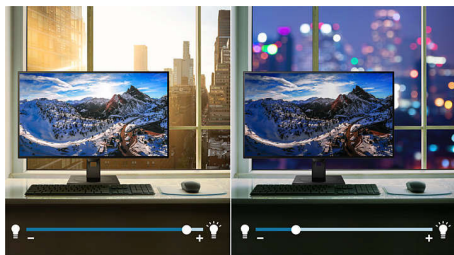

### LightSensor

LightSensor използва интелигентен сензор за настройване на яркостта в зависимост от светлината в стаята за перфектна картина с минимална консумация на енергия.