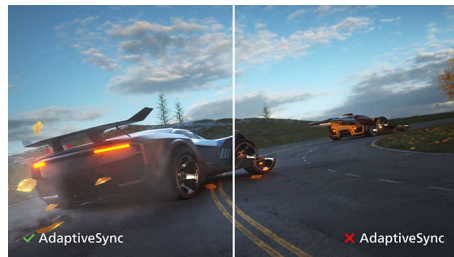

Технология Adaptive-Sync

Играенето не трябва да бъде избор между накъсан геймплей и насечени кадри. Получете плавна производителност без артефакти при почти всякаква кадрова

честота с технологията Adaptive Sync, безпроблемно бързо обновяване и свръхбързо време за реакция.