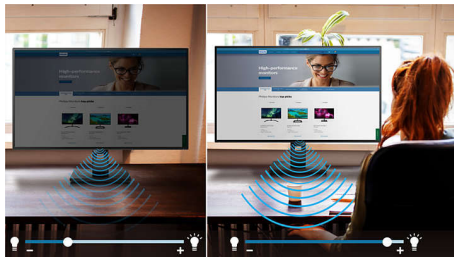

Акценти

PowerSensor

PowerSensor е вграден "сензор за хора", който предава и приема безвредни инфрачервени сигнали, за да определи дали има потребител, и автоматично намалява яркостта, когато потребителят стане от бюрото, което намалява разходите за електроенергия до 70 процента и удължава живота на монитора.