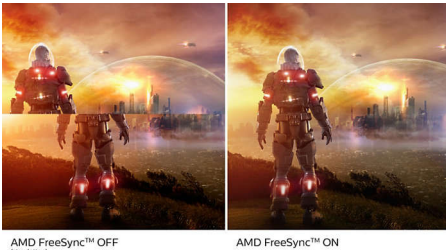

AMD FreeSync™ Premium

Når du spiller, skal det ikke stå mellom hakkete spilling eller dårlig bildeoppdateringsfrekvens. AMD FreeSync™ Premium gir seriøse spillere en god og jevn spillopplevelse med maksimal ytelse. Det er ikke inngått noen kompromisser – spill trygt med høy oppdateringshastighet og liten ventetid.