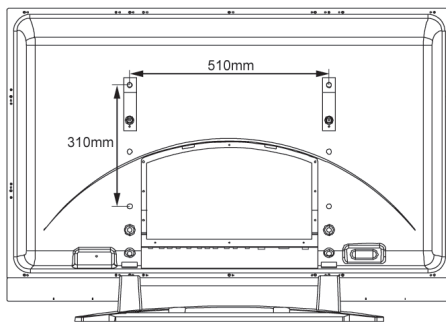

Yhteensopiva HDTV-signaalin kanssa

Tämä näyttö pystyy ottamaan vastaan 1080i- ja 720p-HDTV-signaaleja ulkoisella HDTV-dekooderilla RGB- tai komponenttvideolähtöjen avulla

Kiinteä SRS-äänivahvistin

Sovelluksen äänenlaatua voidaan tarvittaessa parantaa tämän näytön SRS-äänenkäsittelyllä ja kiinteillä kaiuttimilla sekä liittämällä näyttöön tavallista suuremmat ulkoiset kaiuttimet

Ei tuuletinta

Tuulettimetön järjestelmä toimii hiljaisesti eikä kerää pölyä näytön sisälle. Laite toimii luotettavammin, kun se ei sisällä liikkuvia osia.

Kehittyneet kiinnipalamisen esto

Näytössä käytetään pikselin vaihdoksi kutsuttua suojaustoimintoa. Kun suojaus on käytössä, näytön kuva vaihtaa pikselien sijaintia ja estää siten haamukuvien syntyminen. Lisäksi käytössä on kiinnipalamisen kuvan palautustoiminto, jossa mallista riippuen haamukuvat poistetaan ajamalla näyttöön tietyn aikaa kokovalkoista signaalia tai kääntämällä kuvaa.

Julkaisupäivä 2007-11-09

Versio: 6.0

12 NC: 8639 000 16532
EAN: 87 10895 91744 5

© 2007 Koninklijke Philips Electronics N.V.
Kaikki oikeudet pidätetään.

Tiedot voivat muuttua ilman erillistä ilmoitusta.
Tavaramerkit ovat Koninklijke Philips Electronics N.V:n tai omistajiensa omaisuutta.

www.philips.com