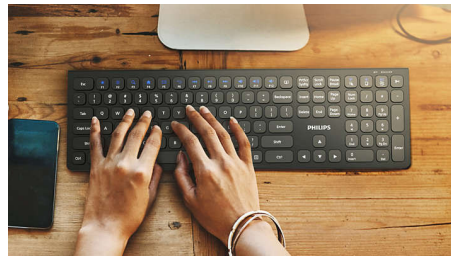

## Bližnjice do večpredstavnosti

S temi bližnjice do večpredstavnosti lahko z enostavnim klikom preprosto preklopite na glasbo, glasnost ali predvajanje videa.

## Tipke nizkega profila

Tipke nizkega profila so elegantnega videza, hkrati pa hitro odzivne, ko tipkate.