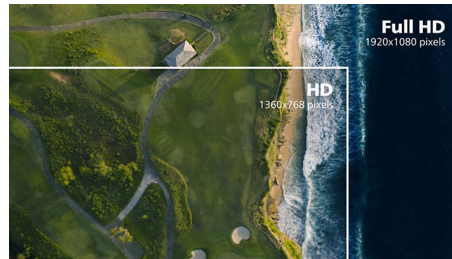

Afișaj 16:9 Full HD

Calitatea imaginii contează. Afișajele obișnuite oferă calitate, dar îți dorești mai mult. Acest afișaj are rezoluție Full HD 1920 x 1080. Cu Full HD pentru detalii clare îmbinate cu luminozitate mare, contrast incredibil și culori realiste care compun o imagine reală.