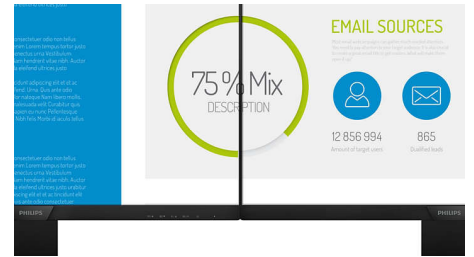

Difuzoare stereo încorporate

O pereche de boxe stereo de calitate înaltă integrate în monitor. Acestea pot fi vizibile frontal sau invizibile în partea inferioară, posterioară etc., în funcție de model și design.

Margine extrem de îngustă

Noile afișaje Philips dispun de margini extrem de înguste permițând distrageri minime și dimensiunea de vizionare maxim posibilă. Special conceput pentru configurarea tip cadre sau cu multi-afișaj, cum ar fi jocurile, designul grafic și aplicațiile profesionale, afișajul extrem de îngust îți dă sentimentul că utilizezi un singur ecran mare.