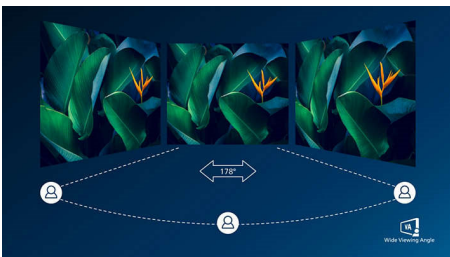

Afișaj VA

Afișajul cu LED VA de la Philips utilizează o tehnologie avansată de aliniere verticală pe care o mulți domenii care îți oferă un raport de contrast static foarte înalt pentru imagini

foarte vii și luminoase. Pentru că aplicațiile standard de birou sunt manevrate cu ușurință, este adecvat în mod special pentru fotografii, navigare pe web, filme, jocuri și aplicații grafice solicitante. Tehnologia optimizată de gestionare a pixelilor îți oferă unghiuri extralargi de vizionare de 178/178 grade, rezultând imagini foarte clare.