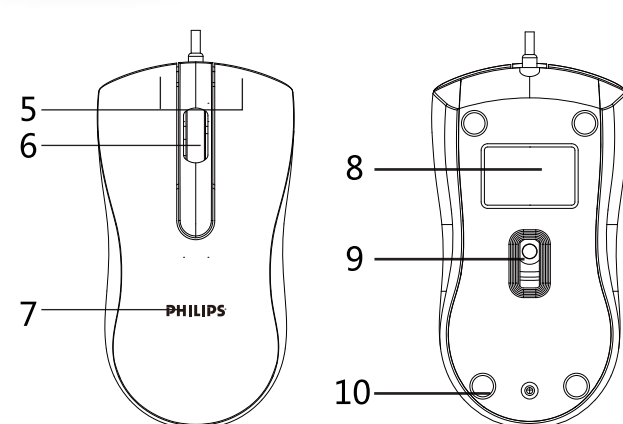

## SPT6201W 有线键鼠套装

使用说明书 中文

正面1

PHILIPS

使用说明书

正面2

PHILIPS

使用说明书

### 功能概述

- |             |             |
|-------------|-------------|
| 1. 数字键锁定指示灯 | 6. 上下方向滚动   |
| 2. 防滑耐磨脚贴   | 7. 产品丝印LOGO |
| 3. 排水孔      | 8. 底部标签     |
| 4. 底贴产品信息   | 9. 底部传感器    |
| 5. 左、右键单击按钮 | 10. 防滑耐磨脚贴  |