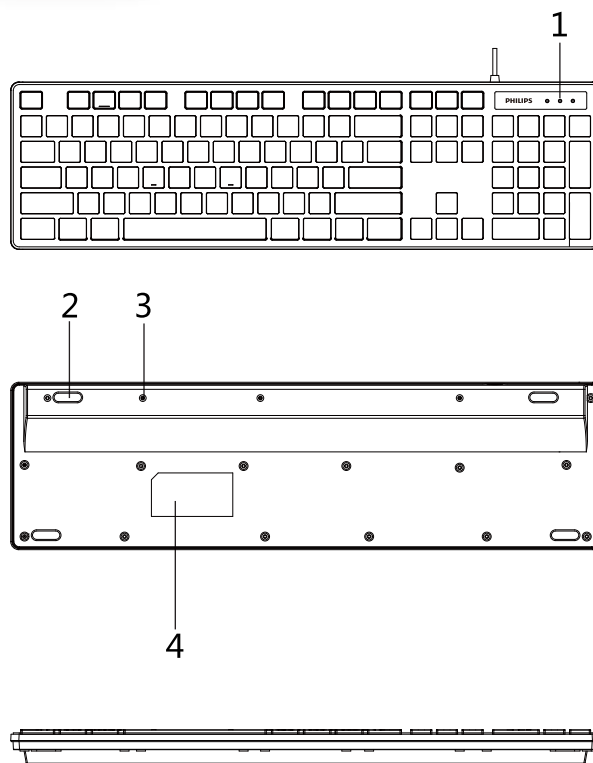

## SPT6201W 有线键鼠套装

使用说明书 中文

正面1

PHILIPS

使用说明书

正面2

PHILIPS

使用说明书

### 功能概述

- |             |             |
|-------------|-------------|
| 1. 数字键锁定指示灯 | 6. 上下方向滚动   |
| 2. 防滑耐磨脚贴   | 7. 产品丝印LOGO |
| 3. 排水孔      | 8. 底部标签     |
| 4. 底贴产品信息   | 9. 底部传感器    |
| 5. 左、右键单击按钮 | 10. 防滑耐磨脚贴  |