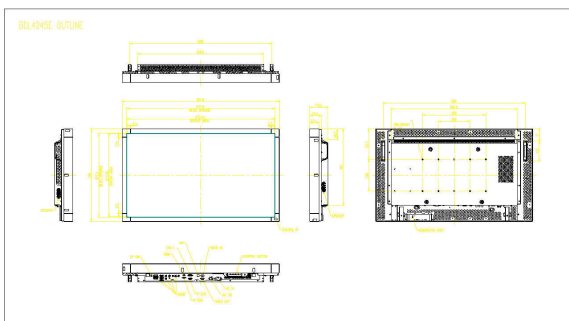

- Počítačové formáty: 640 x 480, 60, 67, 72, 75 Hz, 800 x 600, 56, 60, 72, 75 Hz, 1024 x 768, 60 Hz, 1280 x 768, 60 Hz, 1280 x 800, 60 Hz, 1 280 x 1024, 60 Hz, 1360 x 768, 60 Hz, 1366 x 768, 60 Hz, 1440 x 900, 60 Hz, 1600 x 1200 pri 60 Hz, 1920 x 1080, 60 Hz, 1920 x 1200, 60 Hz
- Formáty videa: 480i, 60 Hz, 480p, 60 Hz, 576p, 50 Hz, 576i, 50 Hz, 720p, 50, 60 Hz, 1 080i, 50, 60 Hz, 1080p, 50, 60 Hz

Rozmery

- Hrúbka rámičky: 28,5 mm/1,1"
- Šírka prístroja: 992 mm
- Hmotnosť výrobku: 23 kg
- Výška prístroja: 584 mm
- Hĺbka prístroja: 116 mm
- Šírka zostavy (palce): 39.0 palec
- Výška zostavy (palce): 23.0 palec
- Upevnenie na stenu: 200 x 200 mm, 400 x 200 mm
- Hĺbka zostavy (palce): 4,6 palec
- Hmotnosť produktu (v librách): 50,7 libry lb

Prevádzkové podmienky

- Rozsah teploty (prevádzkový): 0 - 40 °C
- MTBF: 50.000 hodina(y)
- Relatívna vlhkosť: 5 - 90 %

Príslušenstvo

- Dodávané príslušenstvo: Diaľkové ovládanie, Batérie pre diaľkové ovládanie, Napájací kábel striedavého prúdu (AC), VGA kábel, Používateľská príručka na disku CD-ROM, Stručná príručka spustenia
- Voliteľné príslušenstvo: Pevné upevnenie na stenu, Flexibilné upevnenie na stenu, Držiak na strop
- Stojan: BM04642

Rozličné

- Jazyky ponuky na obrazovke: Angličtina, Francúzština, Nemčina, Taliančina, Poľština, Turečtina, Ruština, Zjednodušená čínština
- Záruka: Európa/Severná Amerika: 3 roky
- Regulačné schválenia: CE, FCC, trieda B, UL/cUL, CCC, C-Tick, RoHS

Dátum vydania
2024-04-05

Verzia: 8.2.2

EAN: 87 12581 61884 1

© 2024 Koninklijke Philips N.V.
Všetky práva vyhradené.

Autor si vyhradzuje právo zmeny špecifikácií bez oznámenia. Ochranné známky sú majetkom Koninklijke Philips N.V. alebo ich príslušných vlastníkov.

www.philips.com