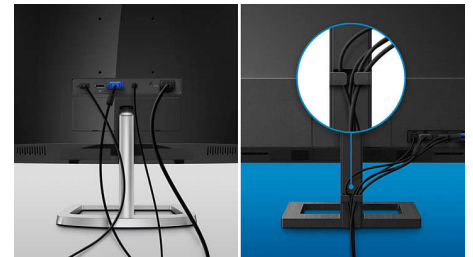

Systém pro uspořádání kabeláže

Uspořádání kabeláže s detailním provedením udržuje pořádek na pracovním místě uspořádáním kabelů potřebných pro provoz zobrazovacího zařízení.

4-sided
Frameless

Wide Viewing
Angle

AMD
FreeSync

Fast Response
1ms MPRT

SmartImage™
Game

Flicker-free

LowBlue Mode

Built-in Speaker

Built-in Speaker

Wide Viewing
Angle