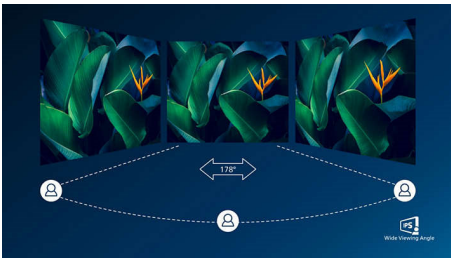

- SmartContrast pro bohaté detaily černé
- Technologie širokého sledování IPS LED přináší přesný obraz i barvy
- 4stranná obrazovka bez rámu

PHILIPS

Přednosti

4stranná, bez rámu

Mimořádně zmenšené 4stranné rámečky tohoto prakticky bezrámového displeje mu propůjčují minimalistický vzhled a nabízí skvělý zážitek ze sledování. Zvyšte svou produktivitu a soustřeďte se na živé snímky s plynulým obrazem. Výrazný širokoúhlý záběr bez přerušování a dokonce i nastavení více monitorů v režimu otáčení.

Technologie IPS

Displeje IPS využívají pokročilou technologii, která přináší zvláště široké úhly sledování 178/178 stupňů: displej lze tedy sledovat téměř z libovolného úhlu. Na rozdíl od standardních panelů TN poskytují displeje IPS pozoruhodně ostrý obraz se živoucími barvami, takže jsou ideální nejen pro fotografie, filmy a procházení internetu, ale lze je využít i pro profesionální aplikace, které za všech okolností vyžadují přesné barvy a konzistentní jas.

Rychlá odezva MPRT 1 ms

MPRT (doba odezvy pohybu obrazu) je intuitivnější způsob popisu doby odezvy, která přímo vyjadřuje dobu trvání od zjištění rozmazaného šumu po čisté a ostré snímky. Herní konzole Philips s 1ms MPRT efektivně odstraňuje šmouhy a rozmazání pohybu, poskytuje ostřejší a přesný obraz pro lepší herní zážitek. Nejlepší volba pro hraní napínavých her a her citlivých na trháni.