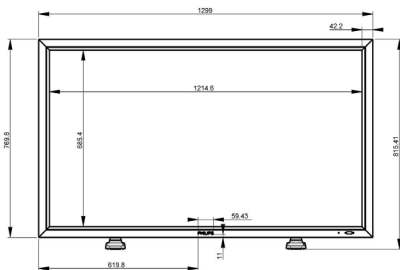

Afmetingen

- Randdikte: 42,2 mm (1,6")
- Breedte van het apparaat: 1299 mm
- Gewicht van het product: 42,7 kg
- Hoogte van het apparaat: 769,8 mm
- Diepte van het apparaat: 129,9 mm
- Breedte van het apparaat (inch): 51,1 inch
- Hoogte van het apparaat (inch): 30,3 inch
- Geschikt voor wandmontage: 400 x 200/400 x 400 mm
- Diepte van het apparaat (inch): 5,1 inch
- Gewicht van het product (lb): 88 lb

Voorwaarden voor een goede werking

- Temperatuurbereik (in bedrijf): 0 - 40 °C
- MTBF: 60.000 uur
- Relatieve vochtigheid: 5 - 90 %

Accessoires

- Meegeleverde accessoires: Afstandsbediening, Batterijen voor afstandsbediening, AC-netsnoer, VGA-kabel, Gebruiksaanwijzing op CD-ROM, Snelstartgids
- Optionele accessoires: Vaste wandmontage, Flexibele wandmontage, Plafondbevestiging
- Standaard: BM05211

Diversen

- Taalversies in beeldschermmenu: Engels, Frans, Duits, Italiaans, Pools, Turks, Russisch, Vereenvoudigd Chinees
- Officiële goedkeuringen: CE, FCC, klasse B, UL/cUL, CCC, RoHS

Afmetingen van de verpakking

- EAN: 87 12581 60488 2
- Aantal producten: 1
- Verpakkingstype: Karton

Publicatiedatum
2024-03-19

Versie: 4.6.1

EAN: 87 12581 60488 2

© 2024 Koninklijke Philips N.V.
Alle rechten voorbehouden.

Specificaties kunnen zonder voorafgaande kennisgeving worden gewijzigd. Handelsmerken zijn het eigendom van Koninklijke Philips N.V. en hun respectieve eigenaren.

www.philips.com