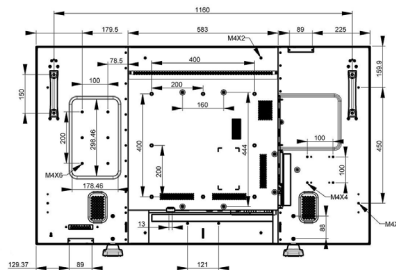

Afmetingen

- Randdikte: 42,2 mm (1,6")
- Breedte van het apparaat: 1299 mm
- Gewicht van het product: 42,7 kg
- Hoogte van het apparaat: 769,8 mm
- Diepte van het apparaat: 129,9 mm
- Breedte van het apparaat (inch): 51,1 inch
- Hoogte van het apparaat (inch): 30,3 inch
- Geschikt voor wandmontage: 400 x 200/400 x 400 mm
- Diepte van het apparaat (inch): 5,1 inch
- Gewicht van het product (lb): 88 lb

Voorwaarden voor een goede werking

- Temperatuurbereik (in bedrijf): 0 - 40 °C
- MTBF: 60.000 uur
- Relatieve vochtigheid: 5 - 90 %

Accessoires

- Meegeleverde accessoires: Afstandsbediening, Batterijen voor afstandsbediening, AC-netsnoer, VGA-kabel, Gebruiksaanwijzing op CD-ROM, Snelstartgids
- Optionele accessoires: Vaste wandmontage, Flexibele wandmontage, Plafondbevestiging
- Standaard: BM05211

Diversen

- Taalversies in beeldschermmenu: Engels, Frans, Duits, Italiaans, Pools, Turks, Russisch, Vereenvoudigd Chinees
- Officiële goedkeuringen: CE, FCC, klasse B, UL/cUL, CCC, RoHS

Afmetingen van de verpakking

- EAN: 87 12581 60488 2
- Aantal producten: 1
- Verpakkingstype: Karton

Publicatiedatum
2024-03-19

Versie: 4.6.1

EAN: 87 12581 60488 2

© 2024 Koninklijke Philips N.V.
Alle rechten voorbehouden.

Specificaties kunnen zonder voorafgaande kennisgeving worden gewijzigd. Handelsmerken zijn het eigendom van Koninklijke Philips N.V. en hun respectieve eigenaren.

www.philips.com