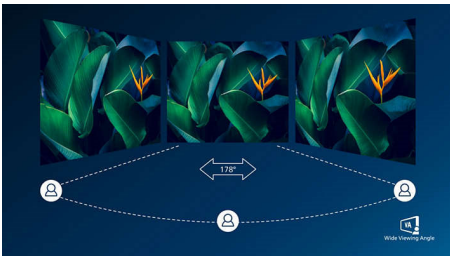

VA zaslon

VA LED zasloni tvrtke Philips koriste naprednu tehnologiju okomitog poravnjenja u više domena zahvaljujući kojoj postižu izuzetno visoke omjere statičkog kontrasta, što rezultira iznimno živopisnim slikama jarkih boja. Standardne uredske aplikacije prikazuju bez poteškoća, a naročito su pogodni za fotografije, pretraživanja interneta, filmove, igre i zahtjevu grafičku obradu. Zahvaljujući optimiziranoj tehnologiji za upravljanje pikselima, osiguravaju izuzetno širok kut gledanja od 178/178 stupnjeva, što rezultira čistom slikom.