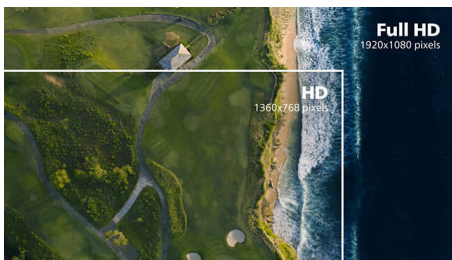

LCD-ekraan

E Line 22 (21,5" / 54,6 cm diagonaal), 1920 × 1080 (Full HD)

227E6LDSD/01

Esiletõstetud tooted

LED-tehnoloogia

Valged LED-lambid on toekad seadmed, mis saavutavad täieliku valguse ja püsiva heleduse kiiremini, muutes seeläbi käivitusaja lühemaks. LED-lambid ei sisalda elavhõbedat, mistõttu on nende ringlussevõtmine ja kasutusest kõrvaldamine keskkonnasäästlikum. LED-lambid võimaldavad paremini reguleerida LCD-taustvalguse hämardamist ning tulemuseks on suurepärane kontrastsus. Samuti on LED-lampidel tänu kogu ekraani ühtlasele heledusele ülihead värvid.

16 : 9 täis-HD ekraan

Pildikvaliteet on oluline. Tavalised ekraanid on küll kvaliteetsed, kuid te ootate enam. Sellel ekraanil on täiustatud täis-HD 1920 x 1080 lahutusvõime. Täis-HD tagab erksad detailid koos kõrge heleduse, uskumatu kontrastsuse ja realistlike värvidega, luues elutruu pildi.

SmartImage Lite

SmartImage Lite on Philipsi ainulaadne juhtiv tehnoloogia, mis analüüsib ekraanile kuvatavat sisu ja tagab optimaalse ekraanipildi. Tehtud valiku põhjal täiustab SmartImage Lite parima ekraanipildi tagamiseks dünaamiliselt kontrastsust, värviküllastust ja piltide ning videote teravust. Seda kõike reaajas ühe nupuvajutusega!