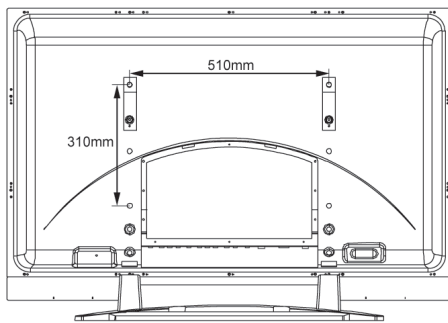

Kolaylıklar

- Ekran Format Ayarları: Matris için 5x zoom fonksiyonu
- Resim içinde Resim (PIP): Resim İçinde Resim - Bütün girişler, Çift Pencere
- Ağ üzerinden kontrol edilebilir: RS-232
- Rahatlık Geliştirmeleri: Ekran Üstü Gösterim (On Screen Display)
- Monitör Kontrolleri: Sol/Sağ, Açık/Kapalı, Yukarı/Aşağı
- OSD Dilleri: İngilizce, Fransızca, Almanca, İtalyanca, İspanyolca
- SRS ses işleme
- Dahili Ses: Dahili Amfi (2x10) ve 2 W RMSx2 stereo hoparlör
- DPMS güç tasarruf sistemi
- Ekran koruma fonksiyonları: Tamamen beyaz, imaj çevirme, piksel kaydırma
- Kanuni Onaylar: CE işareti, FCC-B, UL, CSA

Güç

- Tüketim: 330 W (ortalama)
- Güç kaynağı: 100-240VAC, 50/60Hz
- Uyku Modu: 5 W Maks.

Boyutlar

- Boyutlar (kaide olmadan) (G x Y x D): 1138 x 691 x 98 mm
- Ağırlık: 37 kg
- Sıcaklık aralığı (çalışma): 0°C - 40°C
- Ortam nem oranı: %20 - %80
- %50 parlaklığa kadar kullanım ömrü: 30000 sa

Aksesuarlar

- Aksesuarlarla Birlikte: AC Güç Kablosu, Uzaktan Kumanda, Pil, S-Video kablosu, AV kablo, 3xRCA'dan 3x RCA'ya, Ses Kablosu, VGA kablosu
- CD-ROM'da Kullanım Kılavuzu
- Opsiyonel aksesuarlar: Tavana asma aparatı, Hareketli duvara asma aparatı, Sabit duvara asma aparatı, Masa üstü standı
- kullanım kılavuzu: İng,Alm,Fra,İsp,İta

Çeşitli

- Kaplama: Metalik Taş Kömürü Rengi

Ürün özellikleri

Ağ üzerinden kontrol: RS232

Ağ üzerinden kontrol edilebilirlik, kullanıcının RS232 protokolü üzerinden monitörleri kontrol etmesini ve ayarlamasını sağlar.

Çoklu PC giriş formatı

Ürün VGA, SVGA, XGA ve WXGA için PC uyumluluğu desteği verir. Evrensel bir ekran çözümü, çok yönlü PC giriş desteği gerektirir.

SRS ile dahili audio amplifikatör

Eğer bir uygulama için daha iyi ses kalitesi gerekiyorsa bu monitör SRS surround ses işleme, dahili hoparlör ve daha büyük harici hoparlör bağlama yeteneği sunar

Fansız çalışma

Fansız bir sistem sessiz çalışır ve monitörün içine toz toplamaz. Monitörün içindeki hareketli parçalar ürünün güvenilirliğini arttırmaz.

Döşeme matrisi için zum fonksiyonu

Dahili zum, pahalı cihazlar almaya gerek kalmadan bir video duvar matrisinin zum fonksiyonunu kolayca sağlamak için kullanılabilir ve 2x2, 3x3, 4x4 ve 5x1 konfigürasyonlarını destekler.

Yüksek parlaklık ve kontrast

Aydınlatma koşullarının değişken ve genelde kontrol dışı olduğu kamuya açık ortamlarda yüksek çözünürlük ve kontrast değerleri oldukça yararlıdır.

Yüksek hızda renk görüntüleme

Geleneksel PDP'de hem NTSC hem EBU renk alanı için renk görüntülemesi yapmak kolay değildir. Dahili 12-bit yüksek hızda devre hem NTSC hem EBU renk alanında saf, zengin doğal renk üretimi getirir

De-contouring (Dış sınır kaldırma)

Geleneksel PDP'ler genelde yetersiz gri seviye çözünürlük sebebiyle daha düşük gri seviyelerde dış sınır gösterir. Dış sınırları kaldırmak amacıyla tasarlanmış teknoloji daha iyi ve pürüzsüz geçiş sağlar.

3D Combfilter (tarama filtresi)

3D tarama filtresi, seyir keyfinizi bozan renk karışması, ışık karışması ve tırtıklı kenar bozulmasını ortadan kaldırmak için 3D alanında parlaklık ve renk sinyallerini daha iyi ayırır. 3D dijital tarama filtresi, renk bilgilerini siyah beyaz bilgilerinden tam olarak ayırmak ve yatay ve dikey noktaları ve bunun yanı sıra tırtıklı kenar bozulmasını ortadan kaldırmak için televizyon görüntüsünde alanlar arasında bir karşılaştırma gerçekleştirir. Sonuç mükemmel netliğe sahip bir görüntüdür.

Resim İçinde Resim (PIP)

Eşzamanlı olarak iki farklı kaynaktan gelen görüntülerin izlenmesine olanak verir. Bunlar iki video kaynağı da olabilir, veri ve grafiklerden oluşan bir kombinasyon da olabilir

Gelişmiş görüntü yanma önleme fonks.

"Piksel kaydırma" olarak adlandırılan koruyucu fonksiyon sisteme dahil edilmiştir. Koruma mekanizması etkinleştirildiğinde, "hayalet görüntü" olarak adlandırılan durumu engellemek için ekran görüntüsü otomatik olarak piksel konumlarına kaydırılır. İkinci olarak, yanma kurtarması sisteme dahil edilmiştir. Modele bağlı olarak, hayalet görüntüler belirli bir süre tüm panele tamamen beyaz sinyalin uygulanmasıyla veya aynı sonucu elde etmek için görüntünün ters çevrilmesiyle ortadan kaldırılır.

Yayın tarihi 2007-11-09

Sürüm: 4.0

12 NC: 8639 000 15945
EAN: 87 10895 87875 3