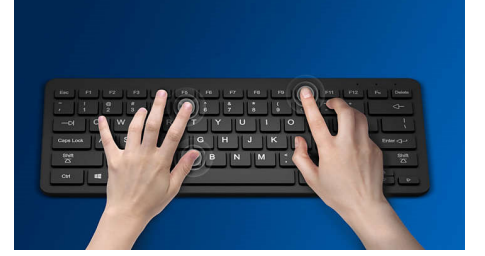

Üstün verimlilik için tasarlanan klavye

- Kolay yazma için bilindik klavye tasarımı
- Rahat ve sessiz yazma deneyimi için dikkat çekmeyen tuşlar
- İnce profilli tasarım masanızın üzerinde harika görünür

Tak ve Çalıştır

- Sade tak ve çalıştır tipi kablolu USB bağlantıları

Philips güvenilirliği

- Tuşlar milyonlarca tuş vuruşu ile başa çıkabilecek kadar dayanıklıdır

Konforlu ve tam kontrol

- Çok yönlü tasarımı sayesinde fareyi dilediğiniz elinizle kullanabilirsiniz
- Konforlu ve ergonomik fare tasarımı muhteşem bir his sunar
- Sorunsuz kontrol için yüksek çözünürlüklü optik izleme

Sessiz yazma

Rahat ve sessiz yazma deneyimi için dikkat çekmeyen tuşlar

İnce profilli tasarım

İnce profilli tasarım masanızın üzerinde harika görünür

Sorunsuz optik izleme

Sorunsuz kontrol için yüksek çözünürlüklü optik izleme

Konforlu ve ergonomik tasarım

Konforlu ve ergonomik fare tasarımı muhteşem bir his sunar

Çok yönlü fare tasarımı

Çok yönlü tasarımı sayesinde fareyi dilediğiniz elinizle kullanabilirsiniz

Yüksek sayıda tuş vuruşu ile başa çıkabilecek, dayanıklı tasarım