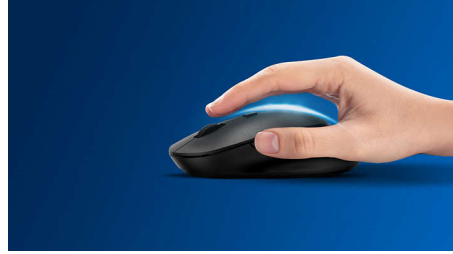

Tak ve Çalıştır

- Sade tak ve çalıştır tipi kablolu USB bağlantıları

Philips güvenilirliği

- Tuşlar milyonlarca tuş vuruşu ile başa çıkabilecek kadar dayanıklıdır

Konforlu ve tam kontrol

- Çok yönlü tasarımı sayesinde fareyi dilediğiniz elinizle kullanabilirsiniz
- Konforlu ve ergonomik fare tasarımı muhteşem bir his sunar
- Sorunsuz kontrol için yüksek çözünürlüklü optik izleme

Sessiz yazma

Rahat ve sessiz yazma deneyimi için dikkat çekmeyen tuşlar

İnce profilli tasarım

İnce profilli tasarım masanızın üzerinde harika görünür

Sorunsuz optik izleme

Sorunsuz kontrol için yüksek çözünürlüklü optik izleme

Konforlu ve ergonomik tasarım

Konforlu ve ergonomik fare tasarımı muhteşem bir his sunar

Çok yönlü fare tasarımı

Çok yönlü tasarımı sayesinde fareyi dilediğiniz elinizle kullanabilirsiniz

Yüksek sayıda tuş vuruşu ile başa çıkabilecek, dayanıklı tasarım