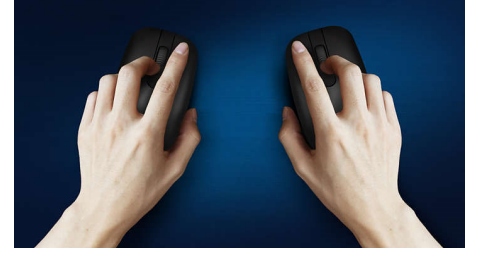

Üstün verimlilik için tasarlanan klavye

- Kolay yazma için bilindik klavye tasarımı
- Rahat ve sessiz yazma deneyimi için dikkat çekmeyen tuşlar
- İnce profilli tasarım masanızın üzerinde harika görünür

Tak ve Çalıştır

- Sade tak ve çalıştır tipi kablolu USB bağlantıları

Philips güvenilirliği

- Tuşlar milyonlarca tuş vuruşu ile başa çıkabilecek kadar dayanıklıdır

Konforlu ve tam kontrol

- Çok yönlü tasarımı sayesinde fareyi dilediğiniz elinizle kullanabilirsiniz
- Konforlu ve ergonomik fare tasarımı muhteşem bir his sunar
- Sorunsuz kontrol için yüksek çözünürlüklü optik izleme

Sessiz yazma

Rahat ve sessiz yazma deneyimi için dikkat çekmeyen tuşlar

İnce profilli tasarım

İnce profilli tasarım masanızın üzerinde harika görünür

Sorunsuz optik izleme

Sorunsuz kontrol için yüksek çözünürlüklü optik izleme

Konforlu ve ergonomik tasarım

Konforlu ve ergonomik fare tasarımı muhteşem bir his sunar

Çok yönlü fare tasarımı

Çok yönlü tasarımı sayesinde fareyi dilediğiniz elinizle kullanabilirsiniz

Yüksek sayıda tuş vuruşu ile başa çıkabilecek, dayanıklı tasarım