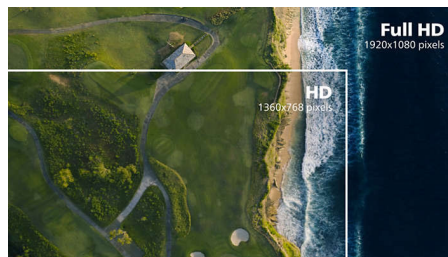

Ecrã 16:9 Full HD

A qualidade de imagem é importante. Os ecrãs comuns fornecem qualidade, mas você espera mais. Este ecrã dispõe de uma resolução Full HD melhorada de 1920 x 1080. Com Full HD para detalhes nítidos combinados com uma alta luminosidade, um contraste incrível e cores

autênticas para poder esperar uma imagem realista.