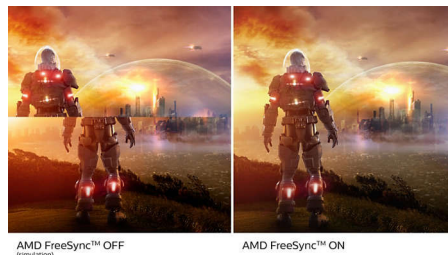

Jogos ultra-suaves

A experiência de jogo não deve ser uma escolha entre jogabilidade com interferências ou fotogramas partidos. Com o novo monitor da Philips, não tem de ser. Obtenha um desempenho fluido e sem artefactos em praticamente todas as taxas de fotogramas com a tecnologia AMD FreeSync™, atualização rápida suave e um tempo de resposta ultra-rápido.