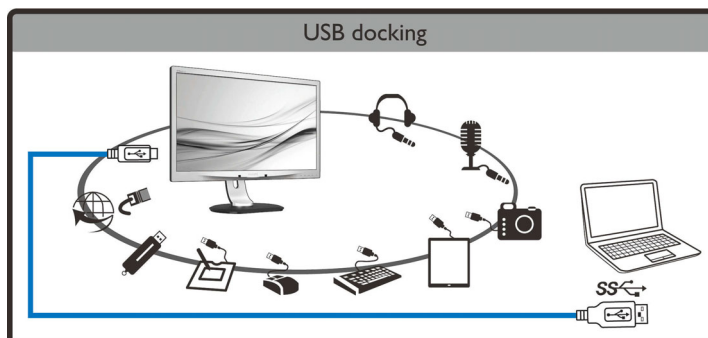

Podstavec

- Nastavení výšky: 130 mm
- Čep: 90 stupňů
- Točna: -65/65 stupeň
- Sklopné provedení: -5/20 stupeň

Spotřeba

- Režim ECO: 15,3 W (typ.)
- Napájení: Střídavý proud 100–240 V, 50–60 Hz, Vestavěné
- Režim vypnuto: Nula wattů s vypínačem Zero
- Zapnuto: 26,2 W (typ.)
- Pohotovostní režim: 0,1 W
- Indikátor napájení LED: Provoz – bílá, Pohotovostní režim – bílá (blikající)

Rozměry

- Balení v mm (Š × V × H): 600 × 400 × 263 mm
- Výrobek bez stojanu (mm): 547 × 343 × 60 mm
- Výrobek se stojanem (max. výška): 547 × 515 × 220 mm

Hmotnost

- Výrobek s obalem (kg): 7,60 kg
- Výrobek se stojanem (kg): 5 30 kg
- Výrobek bez stojanu (kg): 3,10 kg

Provozní podmínky

- Nadmořská výška: Provoz: +3 658 m (12 000 stop), mimo provoz: +12 192 m (40 000 stop)
- Rozsah teplot (provozní): 0 °C až 40 °C °C
- Střední doba mezi poruchami (MTBF): 30,000 hodin
- Relativní vlhkost: 20%-80 %
- Rozsah teplot (skladovací): -20 °C až 60 °C °C

Udržitelnost

- Životní prostředí a energie: PowerSensor, Certifikát TCO Edge, RoHS
- Recyklované plasty: 65 %
- Recyklovatelnost obalového materiálu: 100 %
- Konkrétní látky: Kryt bez PVC / BFR, Bez rtuti

Shoda a standardy

- Regulační opatření: BSMI, Značka CE, FCC Třída B, GOST, PSB, SASO, SEMKO, TUV Ergo, TUV/GS, UL/cUL, WEEE

Skříňka

- Dokončit: Textura
- Stojan: Černá
- Přední rámeček: Stříbrná
- Zadní kryt: Černá

Datum vydání 2024-04-24

Verze: 3.0.1

EAN: 87 12581 67694 0

© 2024 Koninklijke Philips N.V.
Všechna práva vyhrazena.

Údaje mohou být změněny bez předchozího varování.
Ochranné známky jsou majetkem Koninklijke Philips N.V. nebo jejich příslušných vlastníků.

www.philips.com

* Pro zajištění plynulého obrazu, videa a audia doporučujeme použít připojení USB 3.0 mezi notebookem a displejem Philips.
* Činnosti, jako je sdílení obrazovky, online streamování videa a audia přes internet mohou ovlivnit síťový výkon. Celkovou kvalitu audia a videa určuje hardware, šířka pásma a jeho výkon.
* Vyobrazený notebook, klávesnice a myš slouží pouze pro ilustraci, nejsou součástí výrobku.