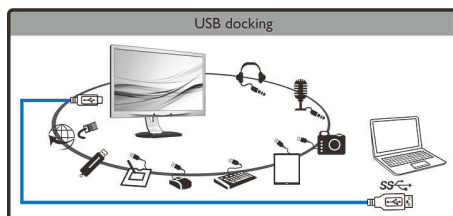

### Jednoduchost má smysl

- Připojte se k internetu či intranetu pomocí vestavěného portu ethernet
- Jediný kabel USB 3.0 dokuje notebook k displeji
- Přístup ke všem periferním zařízením a klávesnici i myši z rozbočovače
- Přenášejte video a audio z notebooku pomocí jediného kabelu
- Opravdový standard Plug and play pro bezproblémové nastavení duálního displeje

### Ergonomický design

- Nízká výška rámečku nad stolem pro maximální pohodlí při čtení
- SmartErgoBase umožňuje ergonomická nastavení navržená pro uživatele

**PHILIPS**

### Rozšiřte sledování díky jedinému kabelu

Tento inovativní velký displej Philips umožňuje snadné replikování portů pro jakýkoli notebook. Je zvláště vhodný pro zařízení typu ultrabook, která mají omezený počet konektorů. Tento displej obsahuje vestavěný rozbočovač USB 3.0, Ethernet a stereo reproduktory a umožňuje přenášení videa, audia a přímé připojení k internetu nebo intranetu jediným kabelem s konektorem USB. Pomocí tohoto pokročilého připojení standardu Plug and play USB 3.0 nebo USB 2.0 můžete nyní rozšířit svou pracovní plochu pomocí notebooku a displeje Philips, aniž byste si museli dělat starosti s těžkopádným nastavením rozlišení nebo si komplikovat život kabely.

### Rozbočovač USB pro periferní zařízení

Nyní můžete připojit volitelnou plnohodnotnou klávesnici a myš k rozbočovači USB tohoto inovativního displeje Philips a zvýšit tak svou produktivitu. Jednoduše připojte notebook k tomuto displeji jediným kabelem USB a jste připraveni využívat další periferní zařízení, jako například externí pevný disk, kameru, jednotku USB spolu s videem