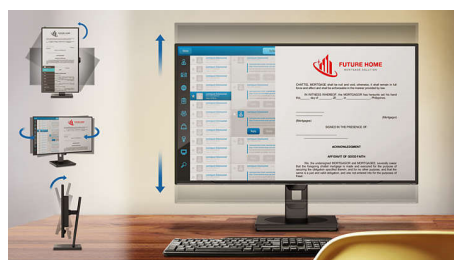

### Rozbočovač USB pro periferní zařízení

Nyní můžete připojit volitelnou plnohodnotnou klávesnici a myš k rozbočovači USB tohoto inovativního displeje Philips a zvýšit tak svou produktivitu. Jednoduše připojte notebook k tomuto displeji jediným kabelem USB a jste připraveni využívat další periferní zařízení, jako například externí pevný disk, kameru, jednotku USB spolu s videem

v rozlišení Full HD, zvukem a funkcemi internetu. Samozřejmě pokud byste si to přáli, můžete využívat klávesnici a trackpad notebooku jako obvykle.

### Připojte se pomocí vestavěného portu ethernet

Připojte se k internetu či intranetu pomocí vestavěného portu ethernet

### SmartErgoBase

SmartErgoBase je základnou monitoru vyznačující se ergonomickým pohodlím při nastavení displeje a zapojování kabelů. Díky prakticky nastavitelné výšce, úhlu otočení, sklopení a rotace lze polohu monitoru nastavit tak, aby byla maximálně pohodlná a zmírňovala fyzickou námahu dlouhého pracovního dne. Zapojení kabelů redukuje nepřehlednou změť kabelů a udržuje pracovní prostředí upravené a profesionální.