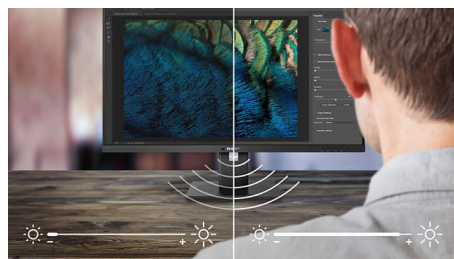

PowerSensor

PowerSensor je vestavěný „senzor osob“, který vysíláním a přijímáním neškodných

infrachvěrných signálů zjišťuje přítomnost uživatele a automaticky sníží jas monitoru v případě, že uživatel odejde od stolu. Tím snižuje účty za energii až o 80 % a prodlužuje životnost monitoru.