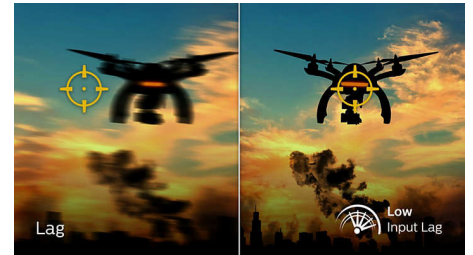

144 Hz Gaming

Sie spielen intensives, kompetitives Gaming. Sie verlangen einen Monitor mit ruckelfreien Bildern ohne Verzögerungen. Dieser Philips Gaming-Monitor baut das Bild bis zu 144 Mal pro Sekunde neu auf und ist damit effektiv 2,4 mal schneller als ein Standardmonitor. Bei einer niedrigeren Bildrate kann es den Anschein haben, dass Ihre Feinde auf dem Bildschirm von Ort zu Ort springen, sodass sie schwerer zu treffen sind. Mit einer Bildrate von 144 Hz hingegen erhalten Sie diese ausschlaggebenden fehlenden Bilder auf dem Bildschirm, die die feindliche Bewegung in einem fließenden Bewegungsablauf darstellen, sodass Sie Ihre Feinde leicht anvisieren können.

Die extrem niedrige Eingangsverzögerung ohne Tearing macht diesen Philips Monitor zu Ihrem perfekter Gamingpartner.

Schnelle Reaktionszeit von 1 ms (MPRT)

MPRT (Motion Picture Response Time) ist eine intuitivere Methode, um die Reaktionszeit zu beschreiben. Sie bezieht sich direkt auf die Dauer von verschwommenem Rauschen bis hin zu klaren und scharfen Bildern. Der Philips Gaming-Monitor mit 1 ms MPRT beseitigt effektiv verschwommene Bilder und Bewegungsunschärfen und bietet eine schärfere und präzise Darstellung für ein besseres Gaming-Erlebnis. Die beste Wahl für spannende Spiele, die zu Ruckeln neigen.

Geringe Eingangsverzögerung

Die Eingangsverzögerung ist die Zeitspanne zwischen der Durchführung einer Aktion an einem angeschlossenen Gerät und der Wiedergabe des Ergebnisses auf dem Bildschirm. Eine geringe Eingangsverzögerung reduziert die Zeitverzögerung zwischen der Befehlseingabe auf den Geräten und der Wiedergabe auf dem Monitor, wodurch das Spielen von zu Ruckeln neigenden Videospielen deutlich verbessert wird. Dies ist besonders bei schnellen Wettkampfspielen wichtig.