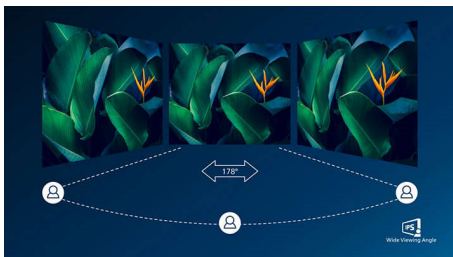

PHILIPS

In evidenza

Collegamento USB-C

Questo display Philips è dotato di un connettore USB di tipo C con rilascio di potenza. Grazie alla gestione dell'alimentazione intelligente e flessibile, puoi alimentare/ricaricare direttamente il tuo dispositivo compatibile*. L'USB-C sottile e reversibile garantisce una connessione docking con un unico cavo in modo facile. Puoi guardare video ad alta risoluzione e trasferire dati a una velocità elevatissima, mentre alimenti e ricarichi contemporaneamente il dispositivo compatibile.

Tecnologia IPS

I display IPS utilizzano una tecnologia avanzata che offre un angolo visuale estremamente ampio di 178/178 gradi, rendendo possibile la visualizzazione da qualsiasi angolazione, anche in modalità di rotazione di 90°. A differenza dei pannelli TN standard, i display IPS garantiscono immagini davvero nitide dai colori naturali, così da renderli ideali non solo per foto, film e