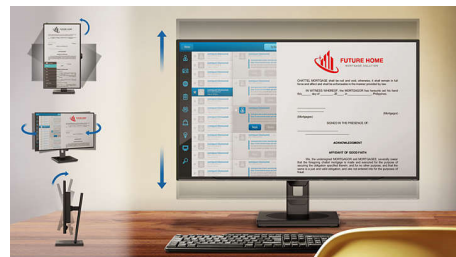

Modalità EasyRead

Modalità EasyRead per un'esperienza di lettura simile alla carta

SmartErgoBase

SmartErgoBase è una base per monitor che offre un comfort di visualizzazione ergonomico e un sistema di gestione dei cavi. La base può essere girata, inclinata e ruotata in varie angolazioni per garantire il massimo comfort. Il supporto ad altezza regolabile garantisce una visuale ottimale, riducendo le tensioni di una lunga giornata lavorativa, mentre il sistema di gestione dei cavi evita l'aggravamento degli stessi e mantiene la postazione di lavoro in ordine.