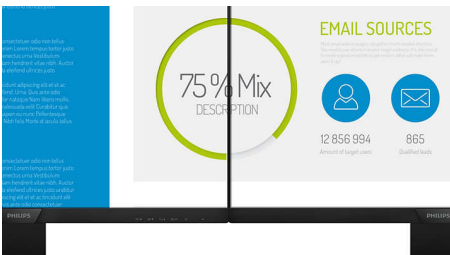

Mindig élénk képek

- SmartContrast: a gazdag fekete árnyalatokhoz
- IPS LED széles nézési szögű technológia a kép és a szín pontossága érdekében
- 16:9-es Full HD kijelző az éles, részletgazdag képekért
- SmartImage gyári beállítások a könnyű optimális képbeállításokért
- Keskeny képernyőkeret az egységes megjelenítés érdekében

PHILIPS

Full HD LCD monitor
V sorozat 22"-es (21,5" / 54,6 cm átmérő), 1920 x 1080 (Full HD)

223V7QSB/00

Fénypontok

IPS technológia

Az IPS képernyők fejlett technológiát alkalmaznak, amely rendkívül széles, 178/178 fokos nézési szöget nyújt. Így a képernyőt szinte bármilyen szögől nézheti. A normál TN panelekkel ellentétben az IPS képernyők kifejezetten éles képet és élénk színeket biztosítanak, ezért nemcsak fotók, filmek megtekintéséhez vagy webböngészéshez ideálisak, hanem olyan professzionális alkalmazásokhoz is, amelyek esetében fontos a színhűség és az állandó fényerő.

16:9-es Full HD kijelző

Képmínőséggel kapcsolatos kérdések. A hagyományos kijelzők jó minőséget nyújtanak, de Ön többet kíván. Ez a kijelző a megnövelt Full HD (1920 x 1080) felbontással rendelkezik. A tiszta részleteket biztosító Full HD és a nagy fényerő, a hihetetlen kontraszt és a realiztikus színek élethű képet nyújtanak.

Ultrakeskeny keret

Az új Philips képernyők ultrakeskeny kerettel készülnek, amelyek a lehető legkevésbé

zavaróak, és maximális képernyőméretet biztosítanak. Különösen alkalmasak több kijelzős vagy mozaik elrendezéshez, mint például játékokhoz, grafikai tervezéshez és professzionális alkalmazásokhoz, ahol az ultrakeskeny kijelzőkeret azt az érzetet kelti, mintha egyetlen nagy képernyőt használna.