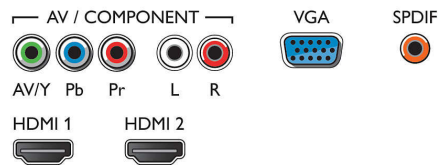

使用者互動

- 韌體可升級: 可透過 USB 升級的韌體
- 螢幕格式調整: 縮放比 1, 縮放比 2, 4:3, 16:9

音效

- 輸出功率 (RMS): 3W
- 加強音效: 不可思議環繞音效, 清晰音效, 自動音量調整器

連線

- AV 連接端子數量: 1
- HDMI 連接頭數量: 3
- (YPbPr) 中的色差端子數量: 1

- EasyLink (HDMI-CEC): 遙控傳遞, 系統音訊控制, 系統待機
- USB 數量: 1
- 其他連接: 數位音訊輸出 (同軸), 耳機輸出, F 型天線, PC VGA 輸入 + 音訊輸入左 / 右

焦點

PC 輸入 (VGA)

您可以將大型顯示器當作螢幕使用。只要使用 VGA 纜線連接, 即可開始使用。

Digital Crystal Clear

不論來源為何, 飛利浦開發的 Digital Crystal Clear 技術都能呈現出自然逼真的畫質。讓您無論是觀看最愛的電視節目、電影、新聞或僅是邀請三五好友來家裡歡聚一晚, 都能享有最佳的對比度、色彩與清晰度。

三個 HDMI 端子, 搭配 Easylink

只需要一條纜線, 便能同時將畫面和音訊訊號從裝置傳輸到顯示器上, 幫您省去線路糾結的困擾。HDMI 使用未經壓縮的訊號, 確保從來源傳送至螢幕的品質無可挑剔。再搭配上飛利浦 Easylink, 您只需要一支遙控器, 就能同時對顯示器、DVD、藍光、機上盒或家庭劇院系統進行大部分的操作。

USB (相片、音樂、影片)

分享樂趣。將 USB 記憶卡、數位相機、MP3 播放機或其他多媒體裝置連接至顯示器上的 USB 埠, 即可使用簡單易用的螢幕內容瀏覽器享受相片、影片及音樂。

Connections

Side

Rear

發行日期 2023-10-05

版本: 6.1.1

EAN: 87 18863 01314 4

© 2023 Koninklijke Philips N.V.
所有權利均予保留。

規格若有變更恕不另行通知。商標為 Koninklijke Philips N.V. 或其個別所有者的財產。