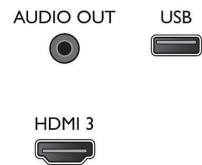

支援的螢幕解析度

- 電腦輸入: 高達 1920x1080 @ 60Hz
- 視訊輸入: 24、25、30、50、60 Hz, 高達 1920x1080p

多媒體應用程式

- 影片播放格式: 容器: AVI、MKV, H264/MPEG-4 AVC, MPEG-1, MPEG-2, MPEG-4
- 音樂播放格式: AAC, MP3, WMA (v2 最高 v9.2)
- 字幕格式支援: .SMI, .SRT, .SUB, .TXT
- 圖片播放格式: JPEG

使用者互動

- 韌體可升級: 可透過 USB 升級的韌體
- 螢幕格式調整: 縮放比 1, 縮放比 2, 4:3, 16:9

音效

- 輸出功率 (RMS): 3W
- 加強音效: 不可思議環繞音效, 清晰音效, 自動音量調整器

連線

- AV 連接端子數量: 1
- HDMI 連接頭數量: 3
- (YPbPr) 中的色差端子數量: 1

- EasyLink (HDMI-CEC): 遙控傳遞, 系統音訊控制, 系統待機
- USB 數量: 1
- 其他連接: 數位音訊輸出 (同軸), 耳機輸出, F 型天線, PC VGA 輸入 + 音訊輸入左 / 右

功率

- 主電源: AC 110-240 伏特, 50/60 Hz
- 環境溫度: 5 °C 至 40 °C
- 待機消耗功率: $\leq 0.5\text{ W}$
- 省電功能: 自動關閉計時器
- 關機模式耗電量: ≤ 0.5

配件

- 附配件: 桌上型立架, 電源線, 快速入門指南, 保固手冊, 使用手冊

尺寸

- 設備寬度: 559.6 mm
- 設備高度: 335.8 mm
- 設備深度: 54.3 mm
- 產品重量: 3.06 kg
- 設備寬度 (含機座): 559.6 mm
- 設備高度 (含機座): 352.5 mm
- 設備厚度 (含機座): 112 mm
- 產品重量 (+ 機座): 3.08 kg
- 包裝盒寬度: 630 mm
- 包裝盒高度: 422 mm
- 包裝盒深度: 100 mm
- 壁掛架相容: Y=75mm

焦點

PC 輸入 (VGA)

您可以將大型顯示器當作螢幕使用。只要使用 VGA 纜線連接, 即可開始使用。

Digital Crystal Clear

不論來源為何, 飛利浦開發的 Digital Crystal Clear 技術都能呈現出自然逼真的畫質。讓您無論是觀看最愛的電視節目、電影、新聞或僅是邀請三五好友來家裡歡聚一晚, 都能享有最佳的對比度、色彩與清晰度。

三個 HDMI 端子, 搭配 Easylink

只需要一條纜線, 便能同時將畫面和音訊訊號從裝置傳輸到顯示器上, 幫您省去線路糾結的困擾。HDMI 使用未經壓縮的訊號, 確保從來源傳送至螢幕的品質無可挑剔。再搭配上飛利浦 Easylink, 您只需要一支遙控器, 就能同時對顯示器、DVD、藍光、機上盒或家庭劇院系統進行大部分的操作。

USB (相片、音樂、影片)

分享樂趣。將 USB 記憶卡、數位相機、MP3 播放機或其他多媒體裝置連接至顯示器上的 USB 埠, 即可使用簡單易用的螢幕內容瀏覽器享受相片、影片及音樂。

Connections

Side