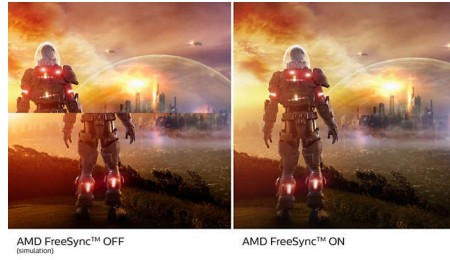

Izjemno tekoče igranje iger

Pri igranju iger se ne smete ukvarjati z izbiro med netekočim igranjem ali preskakovanjem slike. Z novim Philipsovim zaslonom se vam ne bo treba, saj tehnologija AMD FreeSync™, hitro osveževanje in izjemna odzivnost skoraj pri vseh hitrostih sličic omogočajo tekoče delovanje brez artefaktov.