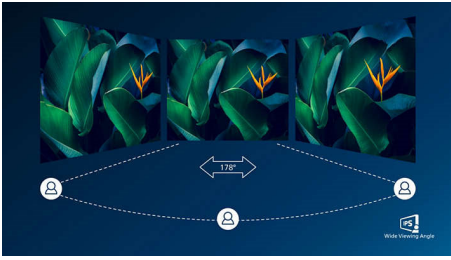

Značilnosti

Tehnologija IPS

Zasloni IPS uporabljajo tehnologijo za izjemno širok, 178-stopinjski kot gledanja, tako da je prikaz viden iz skoraj vseh kotov. Za razliko od standardnih zaslonov TN so slike na zaslonih IPS neverjetno ostre in živih barv, zato so ti zasloni idealni ne samo za fotografije, filme in brskanje po spletu, temveč tudi za profesionalno uporabo, pri kateri so pomembne natančne barve in nespremenljiva svetlost.