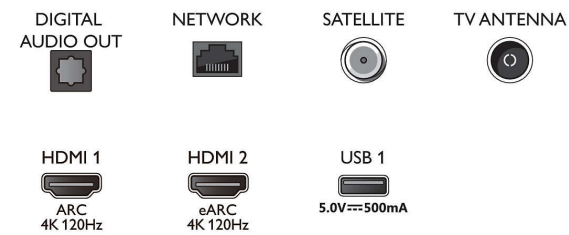

Specificaties

Ambilight

- Ambilight-functies: Geïntegreerde Ambilight en Hue, Ambilight Music, Gamemodus, Past zich aan de muurkleur aan, Lounge-modus, AmbiWakeUp, AmbiSleep, Draadloze Philips-luidsprekers voor thuisgebruik
- Ambilight-versie: Vierzijdig

Beeld/scherm

- Beeldformaat: 16:9

- Schermdiagonaal (inch): 55 inch
- Schermdiagonaal (centimeters): 139 cm
- Display: 4K Ultra HD OLED
- Schermresolutie: 3840 x 2160
- Beeldengine: P5 AI Perfect Picture Engine
- Beeldverbetering: Ultra-resolutie, Breed kleurengamma 99% DCI/P3, Dolby Vision, HDR10+, Perfect Natural Motion, A.I. PQ-modus, Klaar voor CalMAN, ISF-kleurbeheer, Micro Dimming Perfect
- Schermdiagonaal (inch): 55 inch

Ondersteunde beeldschermresolutie

- Computeringangen op HDMI1/2: HDMI 2.1 ondersteund., tot 4K UHD 120Hz, HDR ondersteund, HDR10/ HLG, HDR10+/Dolby Vision
- Computeringangen op HDMI3/4: HDMI 2.0 ondersteund.
- Video-ingangen op HDMI1/2: HDMI 2.1 ondersteund, tot 4K UHD 120Hz, HDR ondersteund, HDR10/ HLG, HDR10+/Dolby Vision
- Video-ingangen op HDMI3/4: HDMI 2.0 ondersteund.

Connections

Side

Bottom