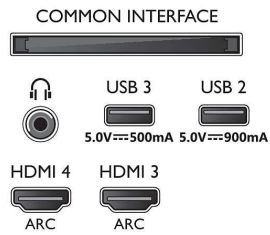

Specificaties

Ambilight

- Ambilight-functies: Geïntegreerde Ambilight en Hue, Ambilight Music, Gamemodus, Past zich aan de muurkleur aan, Lounge-modus, AmbiWakeUp, AmbiSleep, Draadloze Philips-luidsprekers voor thuisgebruik
- Ambilight-versie: Vierzijdig

Beeld/scherm

- Beeldformaat: 16:9

- Schermdiagonaal (inch): 55 inch
- Schermdiagonaal (centimeters): 139 cm
- Display: 4K Ultra HD OLED
- Schermresolutie: 3840 x 2160
- Beeldengine: P5 AI Perfect Picture Engine
- Beeldverbetering: Ultra-resolutie, Breed kleurengamma 99% DCI/P3, Dolby Vision, HDR10+, Perfect Natural Motion, A.I. PQ-modus, Klaar voor CalMAN, ISF-kleurbeheer, Micro Dimming Perfect
- Schermdiagonaal (inch): 55 inch

Ondersteunde beeldschermresolutie

- Computeringangen op HDMI1/2: HDMI 2.1 ondersteund., tot 4K UHD 120Hz, HDR ondersteund, HDR10/ HLG, HDR10+/Dolby Vision
- Computeringangen op HDMI3/4: HDMI 2.0 ondersteund.
- Video-ingangen op HDMI1/2: HDMI 2.1 ondersteund, tot 4K UHD 120Hz, HDR ondersteund, HDR10/ HLG, HDR10+/Dolby Vision
- Video-ingangen op HDMI3/4: HDMI 2.0 ondersteund.

Connections

Side