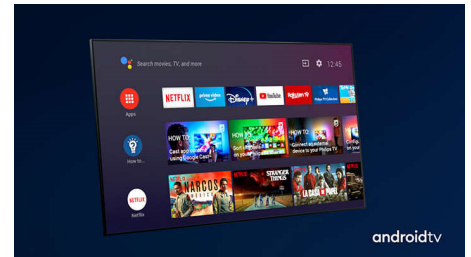

Gewoon slim. Android TV

Uw Philips Android TV biedt u de content die u wilt, wanneer u maar wilt. U kunt het startscherm aanpassen zodat het uw favoriete apps weergeeft. Zo kunt u eenvoudig uw lievelingsfilms en -programma's bekijken of verdergaan waar u was gebleven.