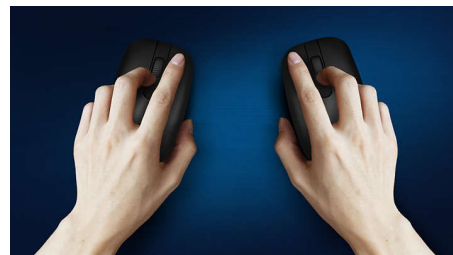

Design de souris ambidextre

Une forme ambidextre agréable pour les mains droites ou gauches