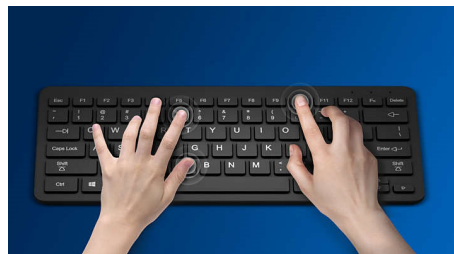

Atingeri de taste pentru durabilitate

Tastele rezistă la milioane de atingeri, pentru durabilitate