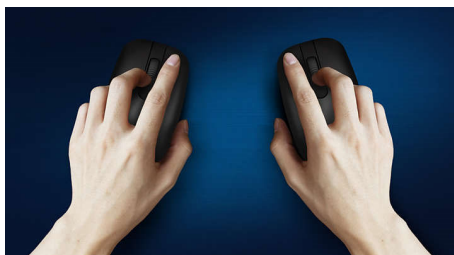

Design ambidextru al mouse-ului

Forma ambidextră asigură utilizarea comodă cu mâna dreaptă sau stângă