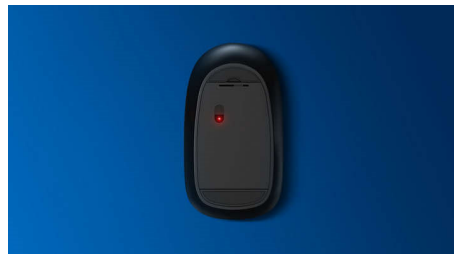

Urmărire optică uniformă

Urmărire optică de înaltă definiție pentru control lin