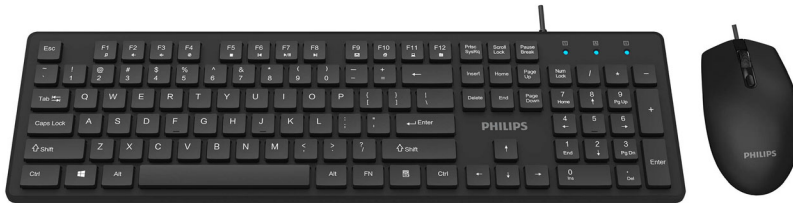

Philips 200 Series  
Combinatie tastatură-  
mouse wireless

**4 butoane**  
USB 2.0 cu fir  
Senzor optic

**SPT6264**

## Conceput pentru ceea ce faci

Proiectată pentru viața ta productivă, noua combinație de tastatură și mouse seria 200 oferă o tastatură ergonomică, bine proiectată și confortabilă pentru utilizare pe parcursul întregii zile și durabilitate fiabilă. Mouse-ul optic îți oferă control ergonomic și precis.

### **Tastatură concepută pentru productivitate maximă**

- Configurație familiară pentru tastare ușoară
- Taste cu profil redus pentru tastare silențioasă și confortabilă
- Designul cu profil subțire arată excelent pe birou

### **Control precis și confortabil**

- Forma ambidextră asigură utilizarea comodă cu mâna dreaptă sau stângă
- Designul ergonomic confortabil al mouse-ului asigură o senzație excelentă
- Urmărire optică de înaltă definiție pentru control lin