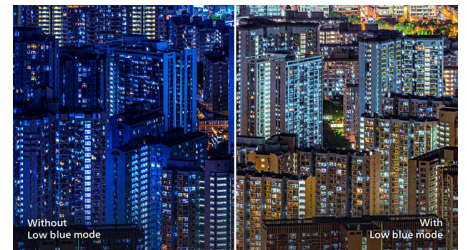

LowBlue-modus

Onderzoek heeft aangetoond dat de blauwe lichtstralen met een korte golflengte van LED-displays, net als ultravioletstralen, na een tijdje uw ogen kunnen beschadigen en uw gezichtsvermogen kunnen aantasten. De LowBlue-modus van Philips is ontwikkeld voor uw welzijn en maakt gebruik van slimme softwaretechnologie om schadelijk blauw licht met een korte golflengte te verminderen.