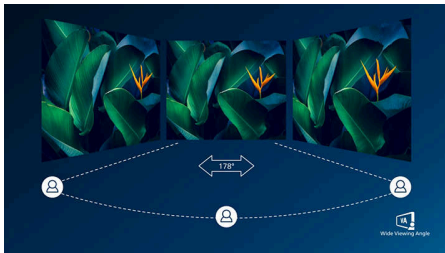

Kenmerken

VA-monitor

De Philips VA LED-monitor gebruikt de Advanced Multi-Domain Vertical Alignment-technologie waardoor u zeer hoge contrastverhoudingen krijgt voor extra levendige en heldere beelden. De monitor verwerkt standaardkantoortoepassingen zonder problemen, maar hij is vooral geschikt voor foto's, surfen op internet, films, games en veeleisende grafische toepassingen. Dankzij de geoptimaliseerde pixelbeheertechnologie ontstaat er een extra brede kijkhoek van 178/178 graden, zodat u geniet van scherpe beelden.