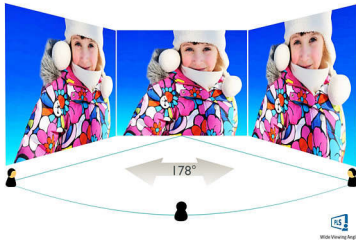

Технология PLS

В PLS-дисплеях используется прогрессивная технология, обеспечивающая широкий угол обзора 178/178 градусов для просмотра дисплея практически под любым углом, — даже при повороте на 90 градусов! По сравнению со стандартными TN-панелями PLS-дисплеи обеспечивают значительно более высокую четкость изображения и яркие цвета, что делает их идеальным решением не только для просмотра фотографий, фильмов и веб-сайтов, но также и для работы в профессиональных приложениях, где требуется точная передача цвета и яркости.