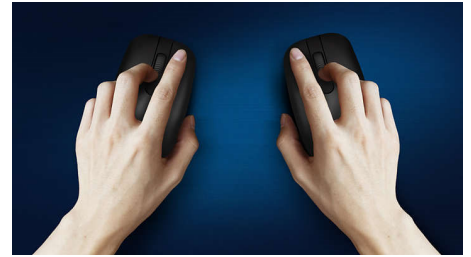

Vertraute Tastaturanordnung

Vertraute Anordnung für einfaches Tippen

Leises Tippen

Flache Tasten für komfortables, leises Tippen

Flaches Profil

Das Design mit flachem Profil macht sich gut auf Ihrem Schreibtisch.

Flüssige optische Abtastung

Hochauflösende optische Abtastung für flüssige Steuerung

Bequemes, ergonomisches Design

Komfortables, ergonomisches Mousdesign, das sich gut anfühlt.

Mausdesign für beide Hände