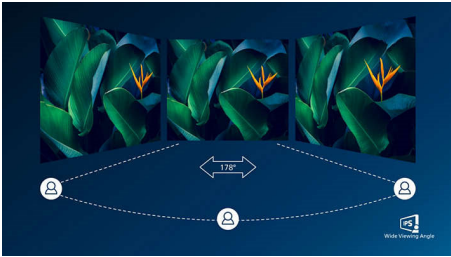

Kenmerken

IPS-technologie

IPS-schermen maken gebruik van een geavanceerde technologie waardoor u kunt genieten van een extra brede kijkhoek van 178/178 graden. Hierdoor kunt u het scherm vanuit bijna elke hoek zien, zelfs in een draaimodus van 90 graden! De IPS-schermen bieden, in tegenstelling tot de normale TN-panelen, scherpe beelden met levendige kleuren. Niet alleen ideaal voor het bekijken van foto's, het afspelen van films en het surfen op internet, maar ook voor professionele toepassingen waarbij kleurnauwkeurigheid en constante helderheid zeer belangrijk is.

DisplayPort

DisplayPort is een digitale koppeling tussen de PC en monitor, zonder conversie. Met ondersteuning voor kabels van maximaal 15 meter en een gegevensoverdracht van 10,8 Gbps/sec liggen de capaciteiten van een DisplayPort hoger dan die van een DVI-poort. De goede prestaties en verwaarloosbare vertraging zorgen voor de snelste beeld- en vernieuwingsfrequenties, wat DisplayPort niet alleen de beste keus maakt voor algemeen gebruik bij u thuis of op kantoor, maar ook voor veeleisende games en films, videobewerking en meer. DisplayPort kan op diverse adapters worden aangesloten voor nog meer gebruiksgemak.