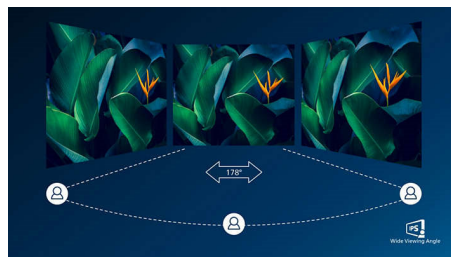

Razendsnelle gegevensoverdracht

Razendsnelle gegevensoverdracht via USB 3.2

Ingebouwd RJ-45-ethernet

Ingebouwd RJ-45-ethernet zorgt voor gegevensbeveiliging

IPS-technologie

IPS-schermen maken gebruik van een geavanceerde technologie waardoor u kunt genieten van een extra brede kijkhoek van 178/178 graden. Hierdoor kunt u het scherm vanuit bijna elke hoek zien, zelfs in een draaimodus van 90 graden! De IPS-schermen bieden, in tegenstelling tot de normale TN-panelen, scherpe beelden met levendige kleuren. Niet alleen ideaal voor het bekijken van foto's, het afspelen van films en het surfen op internet, maar ook voor professionele toepassingen waarbij kleurnauwkeurigheid en constante helderheid zeer belangrijk is.