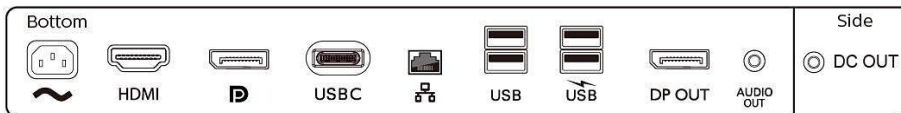

Beeld/scherm

- Schermgrootte: 60,5 cm (23,8")
- Beeldformaat: 16:9
- Type LCD-scherm: IPS-technologie
- Type achtergrondverlichting: W-LED-systeem
- Pixelpitch: 0,275 x 0,275 mm
- Helderheid: 250 cd/m²
- Schermkleuren: 16,7 M
- Kleurenbereik (standaard): NTSC 85%, sRGB 102%*
- Contrastverhouding (normaal): 1000:1
- SmartContrast: 50.000.000:1

Comfort

- Ingebouwde luidsprekers: 2 W x 2
- Plug & Play-compatibiliteit: DDC/CI, Mac OS X, sRGB, Windows 10 / 8.1 / 8 / 7

- Gebruikersgemak: SmartImage, Input, PowerSensor, Menu, Aan/Uit
- OSD-talen: Braziliaans Portugees, Tsjechisch, Nederlands, Engels, Fins, Frans, Duits, Grieks, Hongaars, Italiaans, Japans, Koreaans, Pools, Portugees, Russisch, Vereenvoudigd Chinees, Spaans, Zweeds, Traditioneel Chinees, Turks, Oekraïens
- Andere handige opties: Kensington-slot, VESA-standaard (100 x 100 mm)
- Beheersoftware: SmartControl
- Ingebouwde webcam: 2.0 megapixel FHD-pop-upcamera met microfoon en LED-indicatie (voor Windows 10 Hello)

Standaard

- In hoogte verstelbaar: 150 mm
- Draaifunctie: 90 graden
- Draaibare kop: -175/175 graad
- Kantelfunctie: -5/30 graad

Vermogen

- ECO-modus: 13,7 W (normaal)
- Stroomvoorziening: Ingebouwd, 100 - 240 V AC, 50-60 Hz
- Uitmodus: 0 W met Zero Power-schakelaar