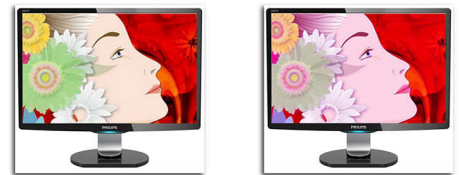

TrueVision

TrueVision On

TrueVision Off

TrueVision is een technologie van Philips die gebruikmaakt van geavanceerde algoritmen voor het testen en uitlijnen van het beeld voor optimale weergaveprestaties. Philips zorgt ervoor dat TrueVision-monitoren in de fabriek precies worden afgesteld met behulp van dit proces, zodat u kunt profiteren van een consistente kleur- en beeldkwaliteit.

Fantastische glans en textuur

Fantastische glanzende textuurafwerking

VESA-montage voor gemak

VESA-montage voor gemak

Mobiel apparaat opladen

Laad uw mobiel apparaat op terwijl u naar films kijkt

Optionele MHL-kabel

Optionele MHL-kabel voor HD-video- en audioweergave