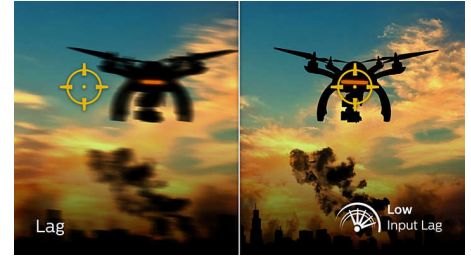

Atraso de entrada baixo

O atraso de entrada corresponde ao tempo decorrido entre a execução de uma ação com dispositivos ligados e o momento em que o resultado é apresentado no ecrã. O atraso de entrada baixo reduz o tempo de atraso entre a introdução de um comando nos seus dispositivos e a respetiva visualização no monitor e melhora bastante a experiência de jogo em jogos de vídeo suscetíveis a tremores, o que é particularmente importante para quem joga jogos rápidos e competitivos.