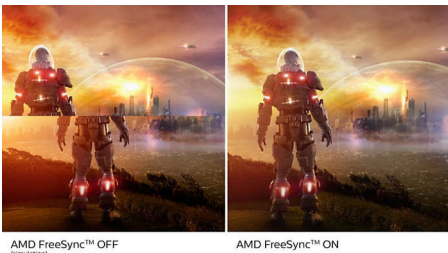

AMD FreeSync™ Premium

A experiência de gaming não deve ser uma escolha entre jogabilidade com interferências ou fotogramas partidos. O AMD FreeSync™ Premium Pro proporciona aos jogadores uma experiência de gaming fluida e sem interrupções com o máximo desempenho. Sem compromissos, jogue com confiança com uma frequência de atualização elevada, uma compensação de taxa de fotogramas baixa e baixa latência.